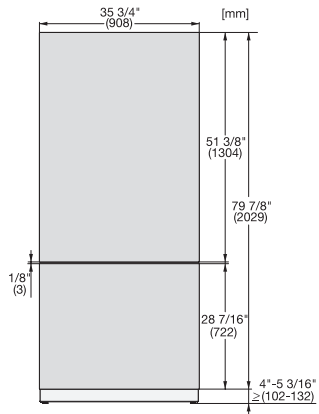

KFP 3625 ed/cs

Stålfrent

til integration af MasterCool-fryseskabet i dit køkken.

EAN: 4002516324607 / Materiale nummer: 11499150 /
Gammelt materiale nummer: 38996089EU1

- til den nederste dør på 90 cm brede køle-/fryseskabe

KFP 3625 ed/cs

Stålfrent

til integration af MasterCool-fryseskabet i dit køkken.

KFP3615ed/cs, KFP3625ed/cs, KFP3614ed/cs,
KFP3624ed/cs Front panel, Front dimensions, MasterCool,
installation drawings