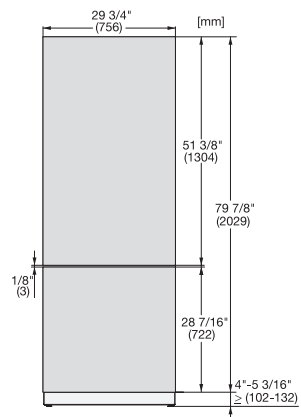

KFP 3025 ed/cs

Stålfrent

til integration af MasterCool-fryseskabet i dit køkken.

EAN: 4002516324584 / Materiale nummer: 11499130 /
Gammelt materiale nummer: 38996087EU1

- til den nederste dør på 75 cm brede køle-/fryseskabe

KFP 3025 ed/cs

Stålfrent

til integration af MasterCool-fryseskabet i dit køkken.

KFP3015ed/cs, KFP3025ed/cs, KFP3014ed/cs, KFP3024ed/cs, Front panel, Front dimensions, MasterCool, sketch