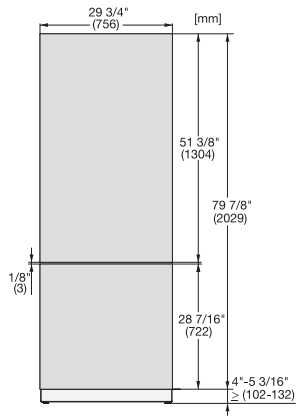

KFP 3015 ed/cs

Stålfrost

til integration af MasterCool-fryseskabet i dit køkken.

EAN: 4002516324577 / Materiale nummer: 11499120 /
Gammelt materiale nummer: 38996086EU1

- til den øverste dør på 75 cm brede køle-/fryseskabe

KFP 3015 ed/cs

Stålfrent

til integration af MasterCool-fryseskabet i dit køkken.

KFP3015ed/cs, KFP3025ed/cs, KFP3014ed/
cs, KFP3024ed/cs, Front panel, Front dimensions,
MasterCool, sketch