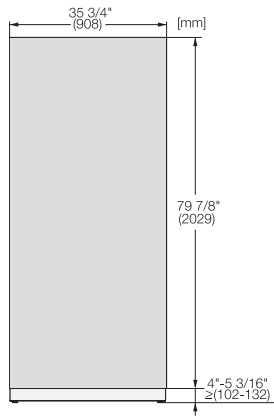

KFP 3605 ed/cs

Stålfrost

til integration af MasterCool-fryseskabet i dit køkken.

EAN: 4002516324560 / Materiale nummer: 11499100 /
Gammelt materiale nummer: 38996085EU1

- til 90 cm brede køle- og fryseskabe

KFP 3605 ed/cs

Stålfrent

til integration af MasterCool-fryseskabet i dit køkken.

KFP3605ed/cs, KFP3604ed/cs, Front panel, Fron
dimensions, MasterCool, installation drawings