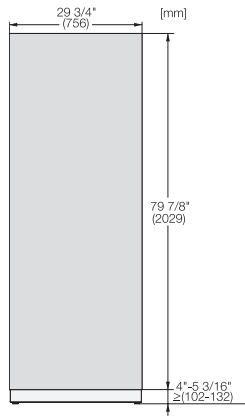

KFP 3005 ed/cs

Stålfrost

til integration af MasterCool-fryseskabet i dit køkken.

EAN: 4002516324553 / Materiale nummer: 11499080 /  
Gammelt materiale nummer: 38996084EU1

- Til 75 cm bred indbygning af køle- eller fryseskabe

KFP 3005 ed/cs

Stålfrost

til integration af MasterCool-fryseskabet i dit køkken.

KFP3005ed/cs, KFP3004ed/cs, Front panel, Front dimensions, MasterCool II, installation drawings