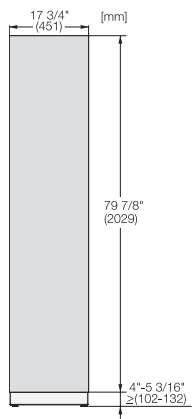

KFP 1805 ed/cs

Stålfrost

til en attraktiv integration af MasterCool-fryseskabet i dit køkken.

EAN: 4002516324539 / Materiale nummer: 11499020 /
Gammelt materiale nummer: 38996082EU1

- til 45 cm brede fryseskabe uden Ice/Water Dispenser i døren

KFP 1805 ed/cs

Stålfrent

til en attraktiv integration af MasterCool-fryseskabet i dit køkken.

KFP1805ed/cs, KFP1804ed/cs, Front panel, Front dimensions, MasterCool, installation drawings