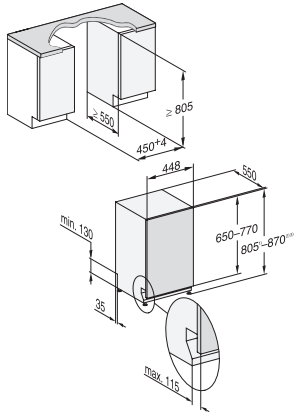

G 5690 SCVi SL

Fuldintegrerbar opvaskemaskine 45 cm

til optimale tørreresultater takket være AutoOpen-tørring.

EAN: 4002516315063 / Materiale nummer: 11494600 /
Gammelt materiale nummer: 21569062NER

Kurvedesign	
Bestikplacering	MultiFlex-bakke 45
Kurvedesign	EkstraComfort 45 cm
Antal kuverter	9
Sikkerhed	
Waterproof-system	•
Børnesikring	•
Tekniske data	
Nichebredde i mm min.	450
Nichebredde i mm maks.	450
Nichehøjde i mm min.	805
Nichehøjde i mm maks.	870
Nichedybde i mm	550
Maskinbredde i mm	448
Maskinhøjde i mm	805
Maskindybde i mm	550
Maskindybde i cm ved åben dør	116,5
Nettovægt i kg	40,8
Samlet tilslutningsgværdi i kW	2,00
Spænding i V	230
Sikring i A	10
Antal faser	1
Elektrisk frekvens standard	50
Vandtilførselsslængens længde i m	1,50
Vandafløbsslængens længde i m	1,50
Ledningslængde i m	1,70
Min. frontpladevægt i kg	2,0
Maks. frontpladevægt i kg	8,0
Tilgængelige displaysprog	
Tilgængelige displaysprog via MultiLanguage	dansk, deutsch, english, español, français, norsk, suomi, svenska
Medfølgende tilbehør	
1 x pakke UltraTabs (20 stk)	•
Voucher til 1 x pakke UltraTabs (20 stk) eller 9 pakker til en attraktiv pris	•

G 5690 SCVi SL

Fuldintegrerbar opvaskemaskine 45 cm

til optimale tørreresultater takket være AutoOpen-tørring.

G7000, fully integrated dishwasher, 45cm (installation drawing)

G7000, fully integrated dishwasher, 45cm (installation drawing)