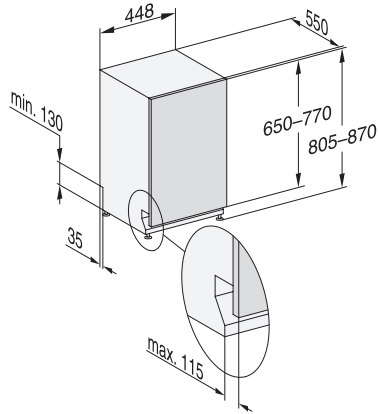

G 5690 SCVi SL

Fuldintegrerbar opvaskemaskine 45 cm

til optimale tørreresultater takket være AutoOpen-tørring.

EAN: 4002516315063 / Materiale nummer: 11494600 /
Gammelt materiale nummer: 21569062NER

Kurvedesign	
Bestikplacering	MultiFlex-bakke 45
Kurvedesign	EkstraComfort 45 cm
Antal kuverter	9
Sikkerhed	
Waterproof-system	•
Børnesikring	•
Tekniske data	
Nichebredde i mm min.	450
Nichebredde i mm maks.	450
Nichehøjde i mm min.	805
Nichehøjde i mm maks.	870
Nichedybde i mm	550
Maskinbredde i mm	448
Maskinhøjde i mm	805
Maskindybde i mm	550
Maskindybde i cm ved åben dør	116,5
Nettovægt i kg	40,8
Samlet tilslutningsgværdi i kW	2,00
Spænding i V	230
Sikring i A	10
Antal faser	1
Elektrisk frekvens standard	50
Vandtilførselsslængens længde i m	1,50
Vandafløbsslængens længde i m	1,50
Ledningslængde i m	1,70
Min. frontpladevægt i kg	2,0
Maks. frontpladevægt i kg	8,0
Tilgængelige displaysprog	
Tilgængelige displaysprog via MultiLanguage	dansk, deutsch, english, español, français, norsk, suomi, svenska
Medfølgende tilbehør	
1 x pakke UltraTabs (20 stk)	•
Voucher til 1 x pakke UltraTabs (20 stk) eller 9 pakker til en attraktiv pris	•

G 5690 SCVi SL

Fuldintegrerbar opvaskemaskine 45 cm

til optimale tørreresultater takket være AutoOpen-tørring.

G7000, fully integrated dishwasher, 45cm (installation drawing)

G7000, fully integrated dishwasher, 45cm (installation drawing)