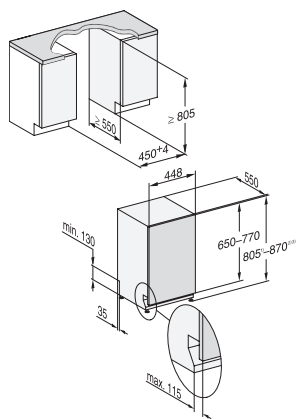

G 5481 SCVi SL Active
Fuldintegrerbar opvaskemaskine 45 cm
i den kendte Miele-kvalitet til en attraktiv pris.

G7000, fully integrated dishwasher, 45cm (installation drawing)