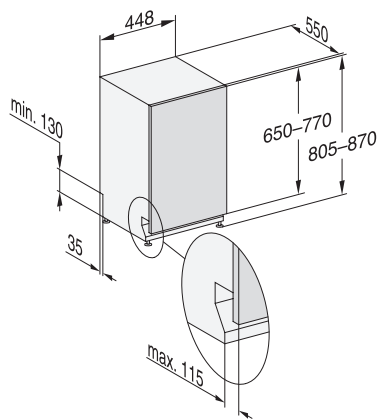

G 5481 SCVi SL Active
Fuldintegrerbar opvaskemaskine 45 cm
i den kendte Miele-kvalitet til en attraktiv pris.

EAN: 4002516315421 / Materiale nummer: 11494570 /
Gammelt materiale nummer: 21548162NER

Tekniske data	
Nichebredde i mm min.	450
Nichebredde i mm maks.	450
Nichehøjde i mm min.	805
Nichehøjde i mm maks.	870
Nichedybde i mm	550
Maskinbredde i mm	448
Maskinhøjde i mm	805
Maskindybde i mm	550
Maskindybde i cm ved åben dør	116,5
Nettovægt i kg	40,8
Samlet tilslutningsværdi i kW	2,00
Spænding i V	230
Sikring i A	10
Antal faser	1
Elektrisk frekvens standard	50
Vandtilførselsslængens længde i m	1,50
Vandafløbsslængens længde i m	1,50
Ledningslængde i m	1,70
Min. frontpladevægt i kg	2,0
Maks. frontpladevægt i kg	8,0
Medfølgende tilbehør	
1 x pakke UltraTabs (20 stk)	•
Voucher til 1 x pakke UltraTabs (20 stk) eller 9 pakker til en attraktiv pris	•

G 5481 SCVi SL Active
Fuldintegrerbar opvaskemaskine 45 cm
i den kendte Miele-kvalitet til en attraktiv pris.

G7000, fully integrated dishwasher, 45cm (installation drawing)

G7000, fully integrated dishwasher, 45cm (installation drawing)