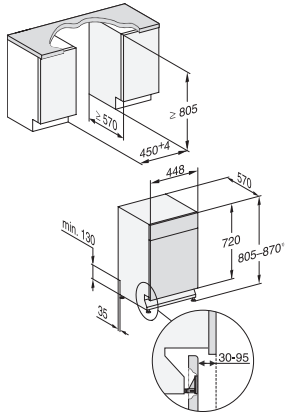

G 5430 SCU SL Active
Opvaskemaskine til underbygning 45 cm
i den kendte Miele-kvalitet til en attraktiv pris.

G7000, built under, dishwasher, 45cm (installation drawing)