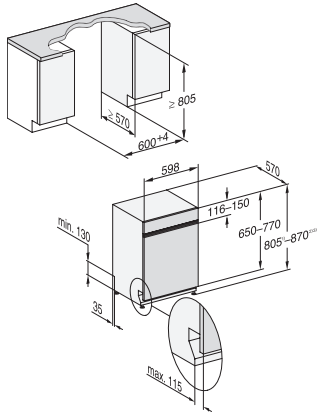

G 5000 i Active
Integrerbar opvaskemaskine
i den kendte Miele-kvalitet til en attraktiv pris.

G7000, integrated dishwasher, 60cm (installation drawing)