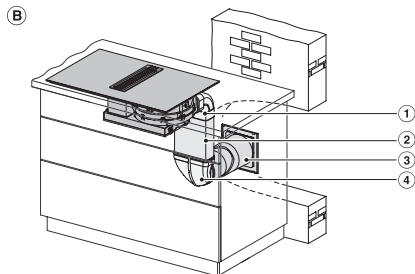

KMDA 7633 KMDA 7634, KMDA 7476 - Built-in version
6 (Installation drawing)

KMDA 7633, KMDA 7634, KMDA 7476 - built-in version
7 (Installation drawing)