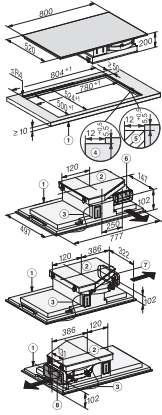

KMDA 7634 FL

Induktionskogeplade med emhætte
med to PowerFlex-kogeområder og emhætte i plan med bordpladen

EAN: 4002516330042 / Materiale nummer: 11491420 /
Gammelt materiale nummer: 26763472DFS

Mål i mm (dybde)	520
Udskæringsmål i mm (bredde) ved indbygning oven på bordplade	780
Udskæringsmål i mm (dybde) ved indbygning oven på bordplade	500
Indbygningshøjde med tilslutningsboks i mm	200
Indvendigt udskæringsmål i mm (bredde) ved planforsænket indbygning	780
Indvendigt udskæringsmål i mm (dybde) ved planforsænket indbygning	500
Vægt i kg	22
Udvendigt udskæringsmål i mm (bredde) ved planforsænket indbygning	804
Udvendigt udskæringsmål i mm (dybde) ved planforsænket indbygning	524
Samlet tilslutningsværdi i kW	7,50
Spænding i V	230
Frekvens i Hz	50-60
Tilslutningsledningens længde i m	2
Medfølgende tilbehør	
Tilslutningsledning	Ja

KMDA 7634 FL

Induktionskogeplade med emhætte
med to PowerFlex-kogeområder og emhætte i plan med bordpladen

KMDA 7774 FL (skitse)

1) Foran, 2) Den aftagelige opsamlingsbeholder skal være tilgængelig efter indbygning, 3) Nettilslutningsboks med netledning, L = 1440 mm, 4) Trinfræsning, 5) Trælister (medfølger ikke ved levering), 6) Udluftningstilslutning bagpå >220-222 x 89-90 / R1-R19 (standard), 7) Udluftningstilslutning til højre >220-222 x 89-90 / R1-R19 (ombygning kræves), 8) Udluftningstilslutning til venstre >220-222 x 89-90 / R1-R19 (ombygning kræves)