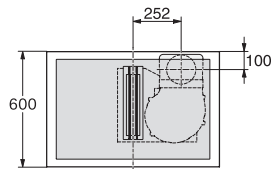

KMDA 7633, KMDA 7634, KMDA 7476 - built-in version
11 (Installation drawing)