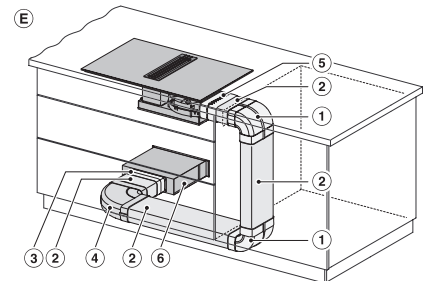

KMDA 7633, KMDA 7634, KMDA 7476 - built-in version
(Installation drawing)

KMDA 7633, KMDA 7634, KMDA 7476 - built-in version
5 (Installation drawing)