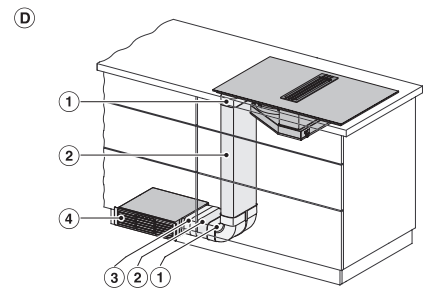

KMDA 7634 FL

Induktionskogeplade med emhætte
med to PowerFlex-kogeområder og emhætte i plan med bordpladen

1) Foran, 2) Den aftagelige opsamlingsbeholder skal være tilgængelig efter indbygning, 3) Nettilslutningsboks med netledning, L = 1440 mm, 4) Trinfræsning, 5) Trælister (medfølger ikke ved levering), 6) Udluftningstilslutning bagpå >220-222 x 89-90 / R1-R19 (standard), 7) Udluftningstilslutning til højre >220-222 x 89-90 / R1-R19 (ombygning kræves), 8) Udluftningstilslutning til venstre >220-222 x 89-90 / R1-R19 (ombygning kræves)

KMDA 7633, KMDA 7634, KMDA 7476 Built-in version
1 (Installation drawing)

KMDA 7633, KMDA 7634, KMDA 7476 - built-in version
7 (Installation drawing)

KMDA 7633, KMDA 7634, KMDA 7476 - built-in version
2 (Installation drawing)

KMDA 7633, KMDA 7634, KMDA 7476 - built-in version
5 (Installation drawing)