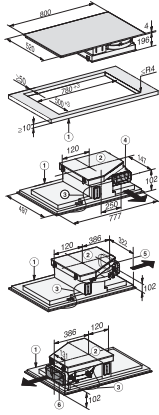

KMDA 7634 FL

Induktionskogeplade med emhætte
med to PowerFlex-kogeområder og emhætte i plan med bordpladen

EAN: 4002516330042 / Materiale nummer: 11491420 /
Gammelt materiale nummer: 26763472DFS

Mål i mm (dybde)	520
Udskæringsmål i mm (bredde) ved indbygning oven på bordplade	780
Udskæringsmål i mm (dybde) ved indbygning oven på bordplade	500
Indbygningshøjde med tilslutningsboks i mm	200
Indvendigt udskæringsmål i mm (bredde) ved planforsænket indbygning	780
Indvendigt udskæringsmål i mm (dybde) ved planforsænket indbygning	500
Vægt i kg	22
Udvendigt udskæringsmål i mm (bredde) ved planforsænket indbygning	804
Udvendigt udskæringsmål i mm (dybde) ved planforsænket indbygning	524
Samlet tilslutningsværdi i kW	7,50
Spænding i V	230
Frekvens i Hz	50-60
Tilslutningsledningens længde i m	2
Medfølgende tilbehør	
Tilslutningsledning	Ja

KMDA 7634 FL

Induktionskogeplade med emhætte
med to PowerFlex-kogeområder og emhætte i plan med bordpladen

KMDA 7774 FL (skitse)

1) Foran, 2) Den aftagelige opsamlingsbeholder skal være tilgængelig efter indbygning, 3) Nettilslutningsboks med netledning, L = 1440 mm, 4) Trinfræsning, 5) Trælister (medfølger ikke ved levering), 6) Udluftningstilslutning bagpå >220-222 x 89-90 / R1-R19 (standard), 7) Udluftningstilslutning til højre >220-222 x 89-90 / R1-R19 (ombygning kræves), 8) Udluftningstilslutning til venstre >220-222 x 89-90 / R1-R19 (ombygning kræves)