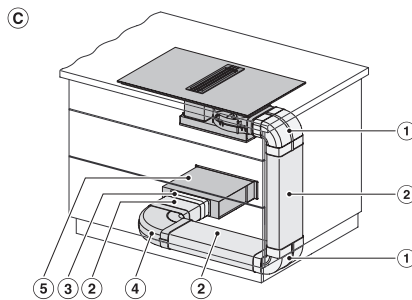

KMDA 7634 FL

Induktionskogeplade med emhætte
med to PowerFlex-kogeområder og emhætte i plan med bordpladen

1) Foran, 2) Den aftagelige opsamlingsbeholder skal være tilgængelig efter indbygning, 3) Nettilslutningsboks med netledning, L = 1440 mm, 4) Trinfræsning, 5) Trælister (medfølger ikke ved levering), 6) Udluftningstilslutning bagpå >220-222 x 89-90 / R1-R19 (standard), 7) Udluftningstilslutning til højre >220-222 x 89-90 / R1-R19 (ombygning kræves), 8) Udluftningstilslutning til venstre >220-222 x 89-90 / R1-R19 (ombygning kræves)

KMDA 7633, KMDA 7634, KMDA 7476 Built-in version
1 (Installation drawing)

KMDA 7633, KMDA 7634, KMDA 7476 - built-in version
7 (Installation drawing)

KMDA 7633, KMDA 7634, KMDA 7476 - built-in version
2 (Installation drawing)

KMDA 7633, KMDA 7634, KMDA 7476 - built-in version
5 (Installation drawing)