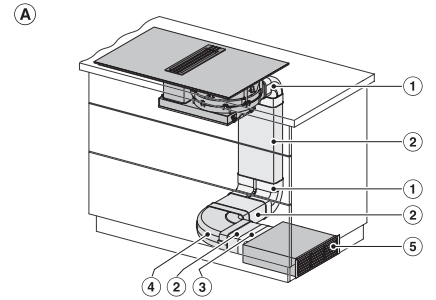

KMDA 7633, KMDA 7634, KMDA 7476 Built-in version
1 (Installation drawing)