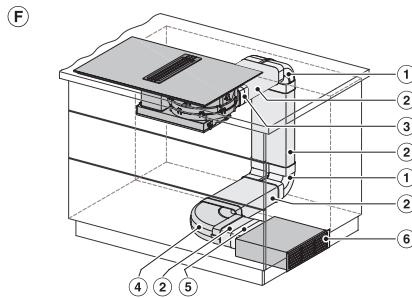

KMDA 7633, KMDA 7634, KMDA 7476 - built-in version
(Installation drawing)

KMDA 7633, KMDA 7634, KMDA 7476 - built-in version
2 (Installation drawing)