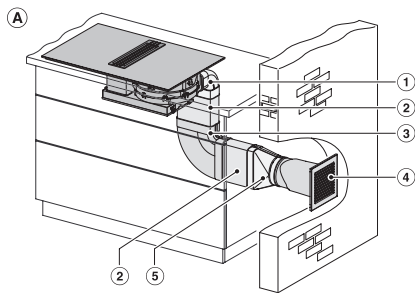

KMDA 7634 FL

Induktionskogeplade med emhætte
med to PowerFlex-kogeområder og emhætte i plan med bordpladen

1) Foran, 2) Den aftagelige opsamlingsbeholder skal være tilgængelig efter indbygning, 3) Nettilslutningsboks med netledning, L = 1440 mm, 4) Trinfræsning, 5) Trælister (medfølger ikke ved levering), 6) Udluftningstilslutning bagpå >220-222 x 89-90 / R1-R19 (standard), 7) Udluftningstilslutning til højre >220-222 x 89-90 / R1-R19 (ombygning kræves), 8) Udluftningstilslutning til venstre >220-222 x 89-90 / R1-R19 (ombygning kræves)

KMDA 7633, KMDA 7634, KMDA 7476 Built-in version
1 (Installation drawing)

KMDA 7633, KMDA 7634, KMDA 7476 - built-in version
7 (Installation drawing)

KMDA 7633, KMDA 7634, KMDA 7476 - built-in version
2 (Installation drawing)

KMDA 7633, KMDA 7634, KMDA 7476 - built-in version
5 (Installation drawing)