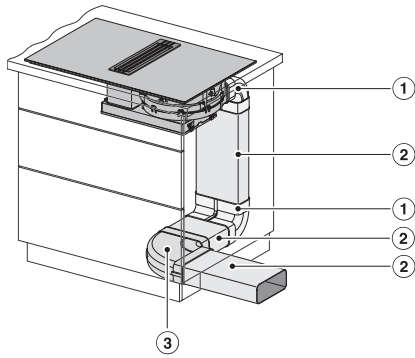

KMDA 7634 FL

Induktionskogeplade med emhætte
med to PowerFlex-kogeområder og emhætte i plan med bordpladen

KMDA 7633, KMDA 7634, KMDA 7476 - built-in version
10 (Installation drawing)

KMDA 7633, KMDA 7634, KMDA 7476 - built-in version
10 (Installation drawing)