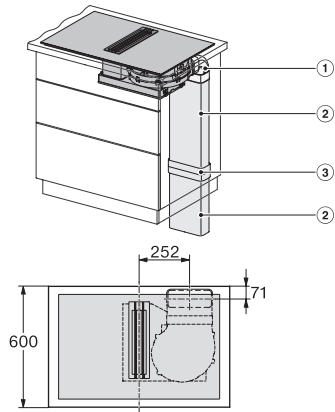

KMDA 7634 FL

Induktionskogeplade med emhætte
med to PowerFlex-kogeområder og emhætte i plan med bordpladen

KMDA 7633, KMDA 7634, KMDA 7476 - built-in version
10 (Installation drawing)