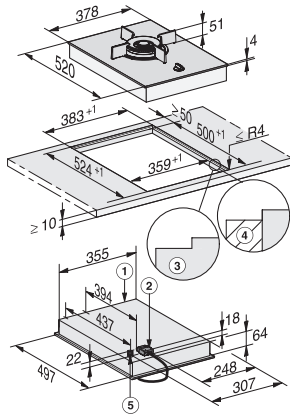

CS 7101-1 FL
SmartLine-produkt
med dual-wok-brændere

CS7101FL, CS7101-1FL flush (installation drawing)