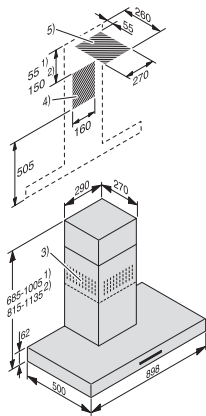

DA 4298 W EXTA Puristic Plus

Vægemhætte

til kombination med en ekstern blæser til reduceret lydniveau køkkenet.

DA 4298 (skitse)

1) Udluftning, 2) Recirkulation, 3) Luftudgang ved recirkulation monteret opad, 4+5) Installationsområde (ved recirk. kun 4)