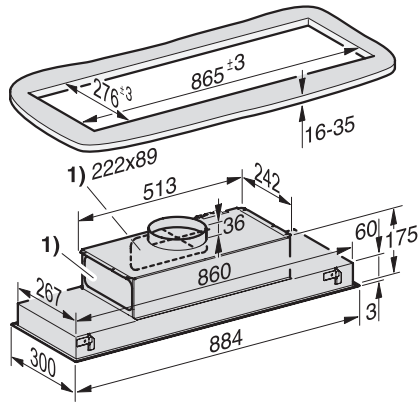

DA 2698 EXTA

Indsatsemhætte

til kombination med en ekstern blæser til reduceret lydniveau køkkenet.

EAN: 4002516283416 / Materiale nummer: 11392250 /
Gammelt materiale nummer: 28269837D

Faseantal	1
Frekvens i Hz	50
Monteringsanvisninger	
Tilslutning til udluftning til det fri øverst	•
Tilslutning til udluftning til det fri i siden	•
Tilslutning til udluftning til det fri øverst, bag og siden	•
Udluftningsstudsens diameter i mm	150
Kombination med wi-fi-kompatibel Miele kogeplade	anbefales
Medfølgende tilbehør	
Tilbageslagsklap	•
Ekstratilbehør	
Aktivt kulfilter	Nein

DA 2698 EXTA

Indsatsemhætte

til kombination med en ekstern blæser til reduceret lydniveau køkkenet.

DA 2698 EXT – emfang (skitse)

1) Udluftningstilslutning til fladkanalsystem 222 x 89 mm
kan også være bagpå og til venstre