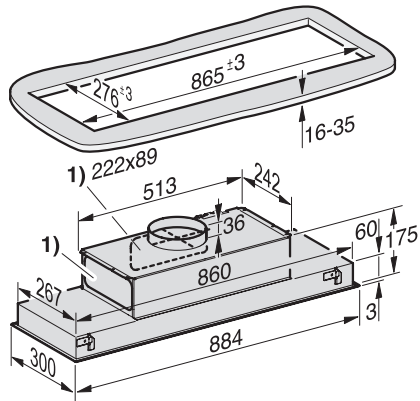

DA 2698 EXTA

Indsatsemhætte

til kombination med en ekstern blæser til reduceret lydniveau køkkenet.

DA 2698 EXT – emfang (skitse)

1) Udluftningstilslutning til fladkanalsystem 222 x 89 mm kan også være bagpå og til venstre