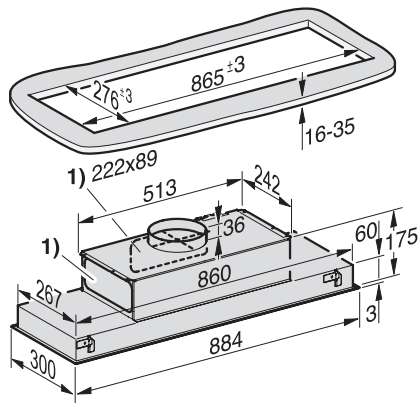

## DA 2698 EXTA Indsatsemhætte

til kombination med en ekstern blæser til reduceret lydniveau køkkenet.

EAN: 4002516283171 / Materiale nummer: 11392240 /  
Gammelt materiale nummer: 28269857D

Samlet tilslutningsværdi i kW	0,01
Spænding i V	230
Sikring i A	10
Faseantal	1
Frekvens i Hz	50
<b>Monteringsanvisninger</b>	
Tilslutning til udluftning til det fri øverst	•
Tilslutning til udluftning til det fri i siden	•
Tilslutning til udluftning til det fri øverst, bag og siden	•
Udluftningsstudsens diameter i mm	150
Kombination med wi-fi-kompatibel Miele kogeplade	anbefales
<b>Medfølgende tilbehør</b>	
Tilbageslagsklap	•

DA 2698 EXTA

Indsatsemhætte

til kombination med en ekstern blæser til reduceret lydniveau køkkenet.

DA 2698 EXT – emfang (skitse)

1) Udluftningstilslutning til fladkanalsystem 222 x 89 mm kan også være bagpå og til venstre