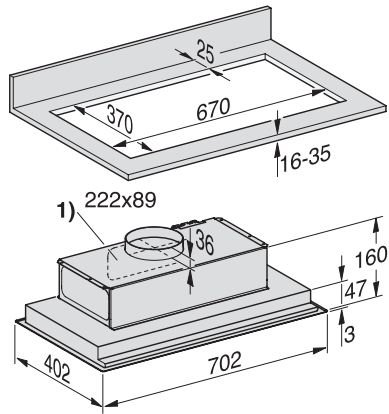

Monteringsanvisninger

Tilslutning til udluftning til det fri øverst	•
Tilslutning til udluftning til det fri i siden	•
Tilslutning til udluftning til det fri øverst, bag og siden	•
Udluftningsstudsens diameter i mm	150
Kombination med wi-fi-kompatibel Miele kogeplade	anbefales

Medfølgende tilbehør

Tilbageslagsklap	•
------------------	---

DA 2578 EXTA

Indsatsemhætte

til kombination med en ekstern blæser til reduceret lydniveau køkkenet.

DA 2578 EXT (skitse)

1) Udluftningstilslutning til fladkanalsystem 222 x 89 mm
kan også være bagpå og til venstre