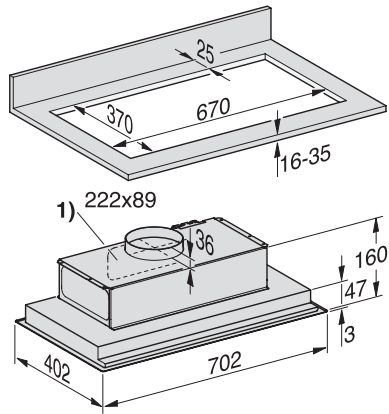

Tilslutning til udluftning til det fri øverst

•

Tilslutning til udluftning til det fri i siden

•

Tilslutning til udluftning til det fri øverst, bag og siden

•

Udluftningsstudsens diameter i mm

150

DA 2578 EXTA

Indsatsemhætte

til kombination med en ekstern blæser til reduceret lydniveau køkkenet.

DA 2578 EXT (skitse)

1) Udluftningstilslutning til fladkanalsystem 222 x 89 mm
kan også være bagpå og til venstre