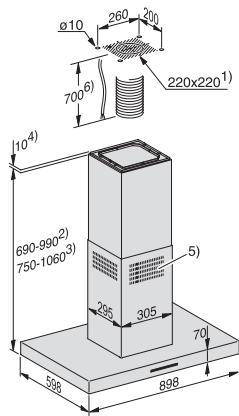

DA 4208 D EXTA Puristic Plus

Frithængende emhætte

til kombination med en ekstern blæser til reduceret lydniveau køkkenet.

DA 410-6, DA428, DA 6396 D, DA 6596 D (skitse)

1) Installationsområde, 2) Udluftning, 3) Recirkulation, 4) Alternativ indbygning m. afstandsramme, 5) Luftudgang ved recirkulation monteret opad, 6) Der skal trækkes en ledning fra tilslutningen i loftet til tilslutningen i emhætten og ved udluftning til det fri et fleksibelt udsugningsrør.