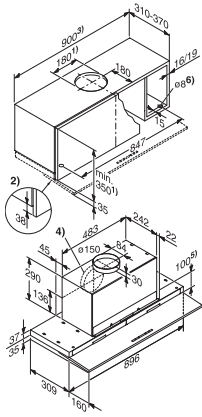

DA 3598 EXTA

Emhætte til udtræk

til kombination med en ekstern blæser til reduceret lydniveau køkkenet.

Installation drawings DA 3598, DA 3598 EXT