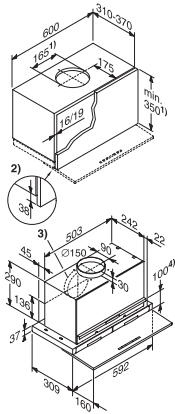

DA 3568 EXTA

Emhætte til udtræk

til kombination med en ekstern blæser til reduceret lydniveau køkkenet.

DA 3560, DA 3560 EXT (skitse)