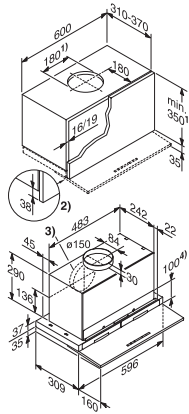

DA3568

1. Tilslut. til udluft. til det fri, recirk. m. ombygningssæt DUU 150, hvis luften ledes ovenud af skabet., 2. Skabelementet skal gøres 38 mm., 3. Tilslutning til udluftning til det fri føres alternativt bagud., 4. Overskabet kan udstyres med en mellemvæg efter monteringen. Indskud til fedtfilter og ved luftcirk. til lugtfilter – skal tilgæng. elige., Ved opmåling af skabshøjder og udskæring skal der tages hensyn til monteret tilbehør, (fx lydæmper, XKM-modul).