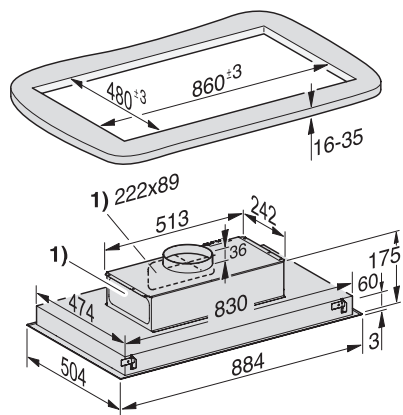

DA 2808 EXTA

Loftintegrerede emhætter

til kombination med en ekstern blæser til reduceret lydniveau køkkenet.

EAN: 4002516283157 / Materiale nummer: 11391950 /  
Gammelt materiale nummer: 28280837D

Spænding i V	230
Sikring i A	10
Faseantal	1
Frekvens i Hz	50
<b>Monteringsanvisninger</b>	
Tilslutning til udluftning til det fri øverst	•
Tilslutning til udluftning til det fri i siden	•
Tilslutning til udluftning til det fri øverst, bag og siden	•
Udluftningsstudsens diameter i mm	150
Kombination med wi-fi-kompatibel Miele kogeplade	nødvendig
<b>Medfølgende tilbehør</b>	
Tilbageslagsklap	•
<b>Ekstratilbehør</b>	
Aktivt kulfilter	Nein

DA 2808 EXTA

Loftintegrerede emhætter

til kombination med en ekstern blæser til reduceret lydniveau køkkenet.

DA 2808 EXT (skitse)

1) Udluftningstilslutning til fladkanalsystem 222 x 89 mm kan også være bagpå og til venstre