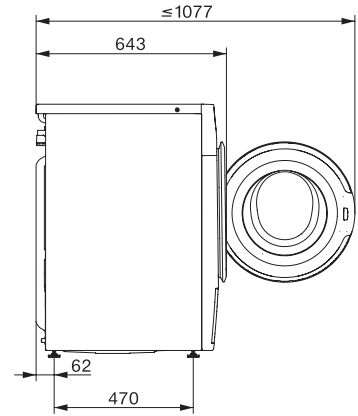

WWG360 WCS PWash&9kg

Frontbetjent W1-vaskemaskine:

Med QuickPowerWash og SingleWash hurtigt til det bedste vaskeresultat.

W1 drawing, facia 5 degree, measures in mm

W1 drawing, facia 5 degree, measures in mm

W1 drawing, facia 5 degree, measures in mm

W1 drawing, facia 5 degree, measures in mm