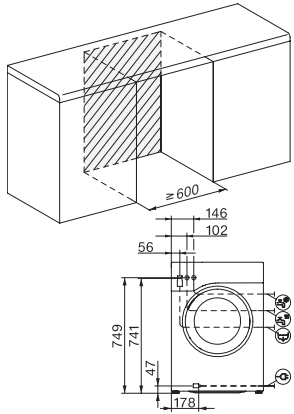

WWG360 WCS PWash&9kg

Frontbetjent W1-vaskemaskine:

Med QuickPowerWash og SingleWash hurtigt til det bedste vaskeresultat.

W1 drawing, facia 5 degree, measures in mm

W1 drawing, facia 5 degree, measures in mm

W1 drawing, facia 5 degree, measures in mm

W1 drawing, facia 5 degree, measures in mm