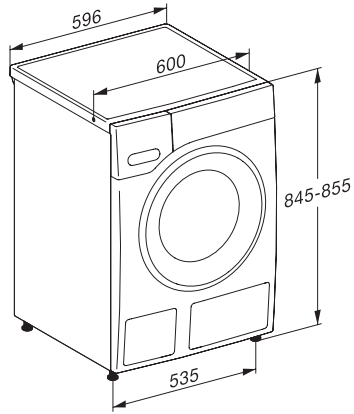

WWG360 WCS PWash&9kg

Frontbetjent W1-vaskemaskine:

Med QuickPowerWash og SingleWash hurtigt til det bedste vaskeresultat.

W1 drawing, facia 5 degree, measures in mm

W1 drawing, facia 5 degree, measures in mm