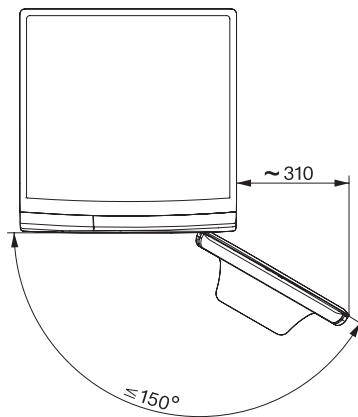

WWG360 WCS PWash&9kg

Frontbetjent W1-vaskemaskine:

Med QuickPowerWash og SingleWash hurtigt til det bedste vaskeresultat.

W1 drawing, facia 5 degree, measures in mm

W1 drawing, facia 5 degree, measures in mm

W1 drawing, facia 5 degree, measures in mm

W1 drawing, facia 5 degree, measures in mm