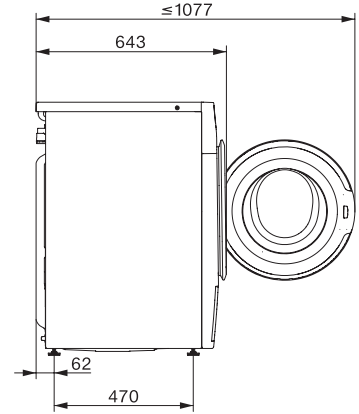

Frontbetjent W1-vaskemaskine:

Med QuickPowerWash og SingleWash hurtigt til det bedste vaskeresultat.

W1 drawing, facia 5 degree, measures in mm

W1 drawing, facia 5 degree, measures in mm

W1 drawing, facia 5 degree, measures in mm

W1 drawing, facia 5 degree, measures in mm