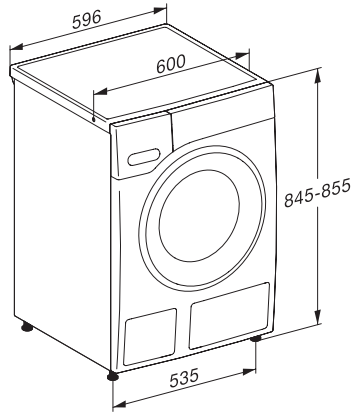

Frontbetjent W1-vaskemaskine:

Med QuickPowerWash og SingleWash hurtigt til det bedste vaskeresultat.

W1 drawing, facia 5 degree, measures in mm

W1 drawing, facia 5 degree, measures in mm

W1 drawing, facia 5 degree, measures in mm