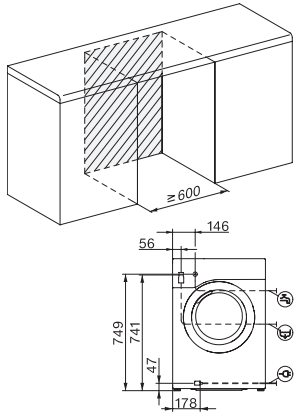

Sikkerhed

Vandbeskyttelsessystem

Børnesikring

PIN-kode lås

Optisk interface

Tekniske data

Mål i mm (bredde)

Mål i mm (højde)

W1 installation drawing, slanted facia or straight facia, measures in mm

W1 drawing, slanted facia or straight facia, measures in mm

W1 drawing, slanted facia or straight facia, measures in mm

W1 drawing, slanted facia or straight facia, measures in mm