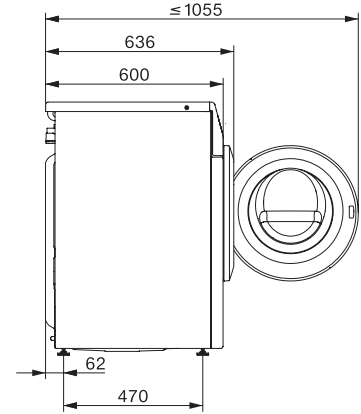

Sikkerhed

Vandbeskyttelsessystem

Børnesikring

PIN-kode lås

Optisk interface

Tekniske data

Mål i mm (bredde)

Mål i mm (højde)

W1 installation drawing, slanted facia or straight facia, measures in mm

W1 drawing, slanted facia or straight facia, measures in mm

W1 drawing, slanted facia or straight facia, measures in mm

W1 drawing, slanted facia or straight facia, measures in mm