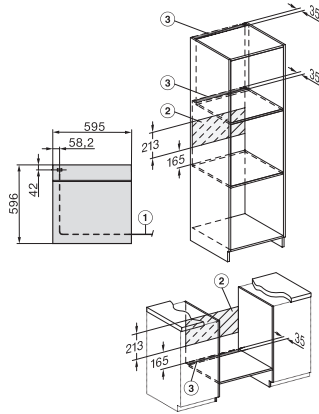

H 7165 BP

Ovn

i elegant, sort design med netforbindelse og pyrolytisk selvrens.

installation H7000 XL, installation drawing