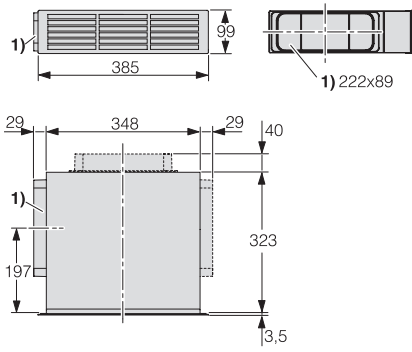

DUU 1000-2

Ombygningssæt recirkulation til CSDA 10x0/CSDA 7xxx FL/KMDA

Til recirkulation inkl. regenererbart lugtfilter

DUU1000-2, DUU1500 (installation drawing)