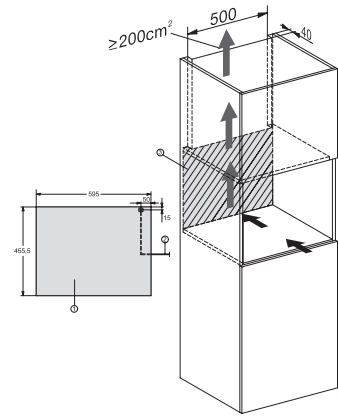

KWT 7112 iG

Vinkøleskab til indbygning

med FlexiFrame Plus og Push2Open til den krævende vinentusiast.

EAN: 4002516150923 / Materiale nummer: 11186580 /
Gammelt materiale nummer: 36711201EU1

Nettokapacitet i alt i l	47
Plads til antal 0,75 l-bordeauxflasker	18 flasker
Opbevaringstid ved fejl i t.	0
Lydniveaunklasse (A-D)	B
Lydniveau i dB(A) re1pW	32
Strømforbrug i milliamperere (mA)	500
Spænding i V	220-240
Sikring i A	10
Faseantal	1
Frekvens in Hz	50
Ledningslængde i m	2,2
Medfølgende tilbehør	
Active AirClean-filter	•

KWT 7112 iG

Vinkøleskab til indbygning med FlexiFrame Plus og Push2Open til den krævende vinentusiast.

KWT7112 iG, *Footnote (Sketch)

KWT7112 iG (Sketch)

KWT7112 iG, *Footnote (Sketch)

KWT7112iG, KWT6112iG, Interior dimensions (Installation drawings)