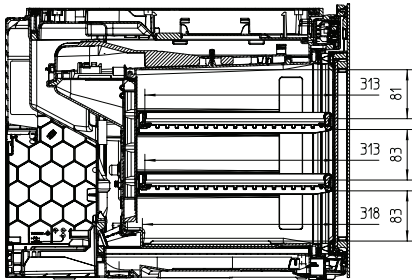

KWT 7112 iG

Vinkøleskab til indbygning

med FlexiFrame Plus og Push2Open til den krævende vinentusiast.

EAN: 4002516150923 / Materiale nummer: 11186580 /

Gammelt materiale nummer: 36711201EU1

Plads til antal 0,75 l-bordeauxflasker	18 flasker
Opbevaringstid ved fejl i t.	0
Lydniveaunklasse (A-D)	B
Lydniveau i dB(A) re1pW	32
Strømforbrug i milliamperere (mA)	500
Spænding i V	220-240
Sikring i A	10
Faseantal	1
Frekvens in Hz	50
Ledningslængde i m	2,2
<b>Medfølgende tilbehør</b>	
Active AirClean-filter	•

## KWT 7112 iG

Vinkøleskab til indbygning med FlexiFrame Plus og Push2Open til den krævende vinentusiast.

KWT7112 iG, \*Footnote (Sketch)

KWT7112 iG (Sketch)

KWT7112 iG, \*Footnote (Sketch)

KWT7112iG, KWT6112iG, Interior dimensions (Installation drawings)