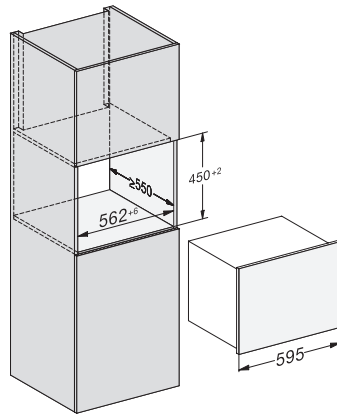

KWT 7112 iG

Vinkøleskab til indbygning

med FlexiFrame Plus og Push2Open til den krævende vinentusiast.

EAN: 4002516150923 / Materiale nummer: 11186580 /

Gammelt materiale nummer: 36711201EU1

Plads til antal 0,75 l-bordeauxflasker	18 flasker
Opbevaringstid ved fejl i t.	0
Lydniveaunklasse (A-D)	B
Lydniveau i dB(A) re1pW	32
Strømforbrug i milliamperere (mA)	500
Spænding i V	220-240
Sikring i A	10
Faseantal	1
Frekvens in Hz	50
Ledningslængde i m	2,2
<b>Medfølgende tilbehør</b>	
Active AirClean-filter	•

## KWT 7112 iG

Vinkøleskab til indbygning med FlexiFrame Plus og Push2Open til den krævende vinentusiast.

KWT7112 iG, \*Footnote (Sketch)

KWT7112 iG (Sketch)

KWT7112 iG, \*Footnote (Sketch)

KWT7112iG, KWT6112iG, Interior dimensions (Installation drawings)