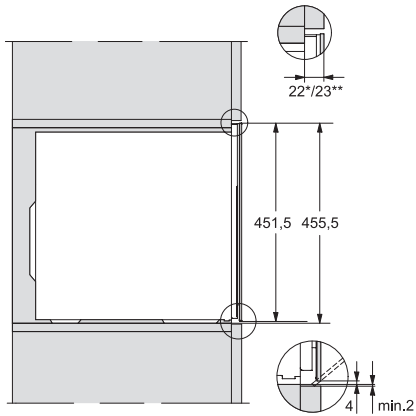

KWT 7112 iG

Vinkøleskab til indbygning

med FlexiFrame Plus og Push2Open til den krævende vinentusiast.

EAN: 4002516150923 / Materiale nummer: 11186580 /
Gammelt materiale nummer: 36711201EU1

Nettokapacitet i alt i l	47
Plads til antal 0,75 l-bordeauxflasker	18 flasker
Opbevaringstid ved fejl i t.	0
Lydniveaunklasse (A-D)	B
Lydniveau i dB(A) re1pW	32
Strømforbrug i milliamperere (mA)	500
Spænding i V	220-240
Sikring i A	10
Faseantal	1
Frekvens in Hz	50
Ledningslængde i m	2,2
Medfølgende tilbehør	
Active AirClean-filter	•

KWT 7112 iG

Vinkøleskab til indbygning med FlexiFrame Plus og Push2Open til den krævende vinentusiast.

KWT7112 iG, *Footnote (Sketch)

KWT7112 iG (Sketch)

KWT7112 iG, *Footnote (Sketch)

KWT7112iG, KWT6112iG, Interior dimensions (Installation drawings)