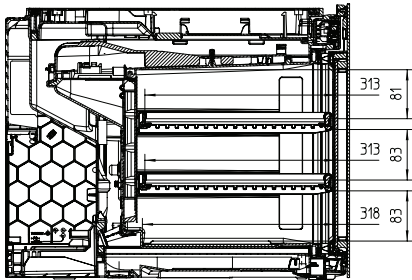

KWT 7112 iG

Vinkøleskab til indbygning

med FlexiFrame Plus og Push2Open til den krævende vinentusiast.

EAN: 4002516150923 / Materiale nummer: 11186580 /
Gammelt materiale nummer: 36711201EU1

Nettokapacitet i alt i l	47
Plads til antal 0,75 l-bordeauxflasker	18 flasker
Opbevaringstid ved fejl i t.	0
Lydniveaunklasse (A-D)	B
Lydniveau i dB(A) re1pW	32
Strømforbrug i milliamperere (mA)	500
Spænding i V	220-240
Sikring i A	10
Faseantal	1
Frekvens in Hz	50
Ledningslængde i m	2,2
Medfølgende tilbehør	
Active AirClean-filter	•

KWT 7112 iG

Vinkøleskab til indbygning med FlexiFrame Plus og Push2Open til den krævende vinentusiast.

KWT7112 iG, *Footnote (Sketch)

KWT7112 iG (Sketch)

KWT7112 iG, *Footnote (Sketch)

KWT7112iG, KWT6112iG, Interior dimensions (Installation drawings)