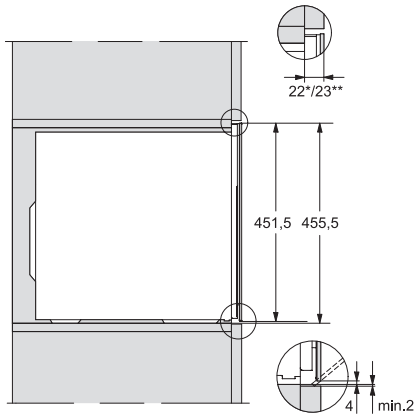

KWT 7112 iG

Vinkøleskab til indbygning

med FlexiFrame Plus og Push2Open til den krævende vinentusiast.

EAN: 4002516150923 / Materiale nummer: 11186580 /

Gammelt materiale nummer: 36711201EU1

Plads til antal 0,75 l-bordeauxflasker	18 flasker
Opbevaringstid ved fejl i t.	0
Lydniveaunklasse (A-D)	B
Lydniveau i dB(A) re1pW	32
Strømforbrug i milliamperere (mA)	500
Spænding i V	220-240
Sikring i A	10
Faseantal	1
Frekvens in Hz	50
Ledningslængde i m	2,2
<b>Medfølgende tilbehør</b>	
Active AirClean-filter	•

## KWT 7112 iG

Vinkøleskab til indbygning med FlexiFrame Plus og Push2Open til den krævende vinentusiast.

KWT7112 iG, \*Footnote (Sketch)

KWT7112 iG (Sketch)

KWT7112 iG, \*Footnote (Sketch)

KWT7112iG, KWT6112iG, Interior dimensions (Installation drawings)