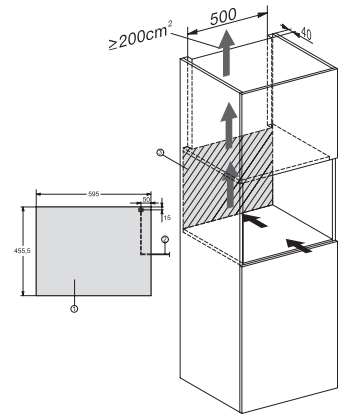

## KWT 7112 iG

Vinkøleskab til indbygning med FlexiFrame Plus og Push2Open til den krævende vinentusiast.

KWT7112 iG, \*Footnote (Sketch)

KWT7112 iG (Sketch)

KWT7112 iG, \*Footnote (Sketch)

KWT7112iG, KWT6112iG, Interior dimensions (Installation drawings)