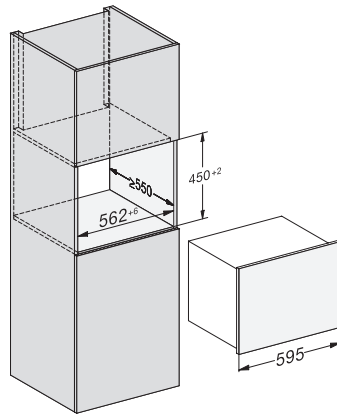

KWT 7112 iG

Vinkøleskab til indbygning

med FlexiFrame Plus og Push2Open til den krævende vinentusiast.

EAN: 4002516150923 / Materiale nummer: 11186580 /
Gammelt materiale nummer: 36711201EU1

Nettokapacitet i alt i l	47
Plads til antal 0,75 l-bordeauxflasker	18 flasker
Opbevaringstid ved fejl i t.	0
Lydniveaunklasse (A-D)	B
Lydniveau i dB(A) re1pW	32
Strømforbrug i milliamperere (mA)	500
Spænding i V	220-240
Sikring i A	10
Faseantal	1
Frekvens in Hz	50
Ledningslængde i m	2,2
Medfølgende tilbehør	
Active AirClean-filter	•

KWT 7112 iG

Vinkøleskab til indbygning med FlexiFrame Plus og Push2Open til den krævende vinentusiast.

KWT7112 iG, *Footnote (Sketch)

KWT7112 iG (Sketch)

KWT7112 iG, *Footnote (Sketch)

KWT7112iG, KWT6112iG, Interior dimensions (Installation drawings)