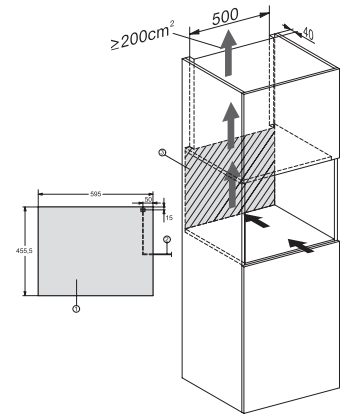

KWT 7112 iG

Vinkøleskab til indbygning

med FlexiFrame Plus og Push2Open til den krævende vinentusiast.

EAN: 4002516150916 / Materiale nummer: 11186570 /

Gammelt materiale nummer: 36711202EU1

Nettokapacitet i alt i l	47
Plads til antal 0,75 l-bordeauxflasker	18 flasker
Opbevaringstid ved fejl i t.	0
Lydniveauroklasse (A-D)	B
Lydniveau i dB(A) re1pW	32
Strømforbrug i milliamperere (mA)	500
Spænding i V	220-240
Sikring i A	10
Faseantal	1
Frekvens in Hz	50
Ledningslængde i m	2,2
Medfølgende tilbehør	
Active AirClean-filter	•

KWT 7112 iG

Vinkøleskab til indbygning med FlexiFrame Plus og Push2Open til den krævende vinentusiast.

KWT7112 iG, *Footnote (Sketch)

KWT7112 iG (Sketch)

KWT7112 iG, *Footnote (Sketch)

KWT7112iG, KWT6112iG, Interior dimensions (Installation drawings)