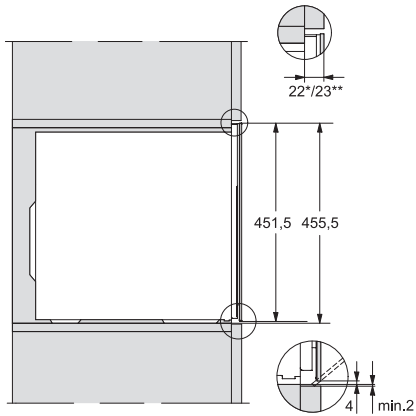

KWT 7112 iG

Vinkøleskab til indbygning

med FlexiFrame Plus og Push2Open til den krævende vinentusiast.

EAN: 4002516150916 / Materiale nummer: 11186570 /

Gammelt materiale nummer: 36711202EU1

Plads til antal 0,75 l-bordeauxflasker	18 flasker
Opbevaringstid ved fejl i t.	0
Lydniveaunklasse (A-D)	B
Lydniveau i dB(A) re1pW	32
Strømforbrug i milliamperere (mA)	500
Spænding i V	220-240
Sikring i A	10
Faseantal	1
Frekvens in Hz	50
Ledningslængde i m	2,2
Medfølgende tilbehør	
Active AirClean-filter	•

KWT 7112 iG

Vinkøleskab til indbygning med FlexiFrame Plus og Push2Open til den krævende vinentusiast.

KWT7112 iG, *Footnote (Sketch)

KWT7112 iG (Sketch)

KWT7112 iG, *Footnote (Sketch)

KWT7112iG, KWT6112iG, Interior dimensions (Installation drawings)