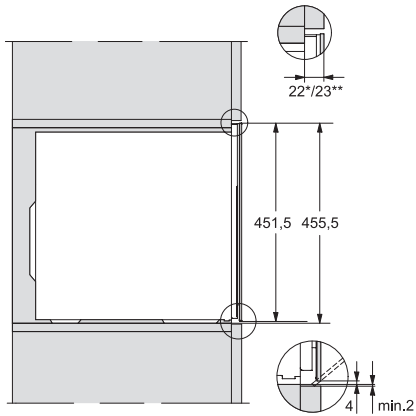

KWT 7112 iG

Vinkøleskab til indbygning

med FlexiFrame Plus og Push2Open til den krævende vinentusiast.

EAN: 4002516150916 / Materiale nummer: 11186570 /

Gammelt materiale nummer: 36711202EU1

Nettokapacitet i alt i l	47
Plads til antal 0,75 l-bordeauxflasker	18 flasker
Opbevaringstid ved fejl i t.	0
Lydniveauroklasse (A-D)	B
Lydniveau i dB(A) re1pW	32
Strømforbrug i milliamperere (mA)	500
Spænding i V	220-240
Sikring i A	10
Faseantal	1
Frekvens in Hz	50
Ledningslængde i m	2,2
Medfølgende tilbehør	
Active AirClean-filter	•

KWT 7112 iG

Vinkøleskab til indbygning med FlexiFrame Plus og Push2Open til den krævende vinentusiast.

KWT7112 iG, *Footnote (Sketch)

KWT7112 iG (Sketch)

KWT7112 iG, *Footnote (Sketch)

KWT7112iG, KWT6112iG, Interior dimensions (Installation drawings)