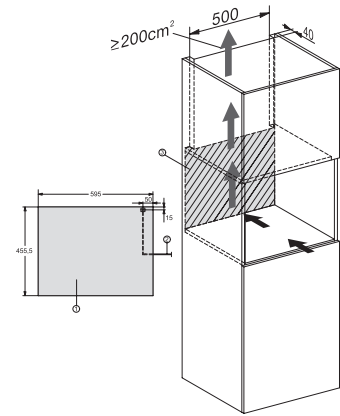

KWT 7112 iG

Vinkøleskab til indbygning med FlexiFrame Plus og Push2Open til den krævende vinentusiast.

KWT7112 iG, *Footnote (Sketch)

KWT7112 iG (Sketch)

KWT7112 iG, *Footnote (Sketch)

KWT7112iG, KWT6112iG, Interior dimensions (Installation drawings)