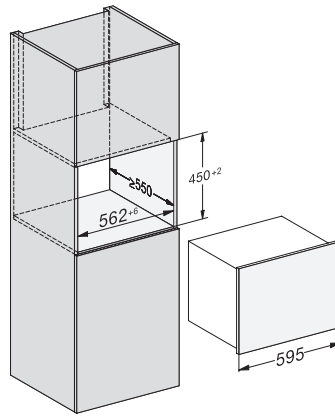

KWT 7112 iG

Vinkøleskab til indbygning

med FlexiFrame Plus og Push2Open til den krævende vinentusiast.

EAN: 4002516150916 / Materiale nummer: 11186570 /

Gammelt materiale nummer: 36711202EU1

Plads til antal 0,75 l-bordeauxflasker	18 flasker
Opbevaringstid ved fejl i t.	0
Lydniveaunklasse (A-D)	B
Lydniveau i dB(A) re1pW	32
Strømforbrug i milliamperere (mA)	500
Spænding i V	220-240
Sikring i A	10
Faseantal	1
Frekvens in Hz	50
Ledningslængde i m	2,2
Medfølgende tilbehør	
Active AirClean-filter	•

KWT 7112 iG

Vinkøleskab til indbygning med FlexiFrame Plus og Push2Open til den krævende vinentusiast.

KWT7112 iG, *Footnote (Sketch)

KWT7112 iG (Sketch)

KWT7112 iG, *Footnote (Sketch)

KWT7112iG, KWT6112iG, Interior dimensions (Installation drawings)