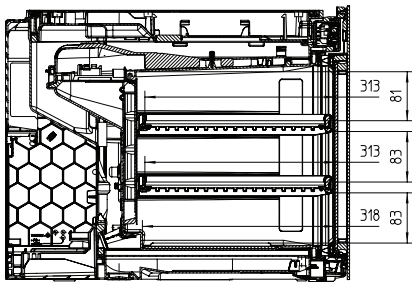

KWT 7112 iG

Vinkøleskab til indbygning

med FlexiFrame Plus og Push2Open til den krævende vinentusiast.

EAN: 4002516150916 / Materiale nummer: 11186570 /

Gammelt materiale nummer: 36711202EU1

Nettokapacitet i alt i l	47
Plads til antal 0,75 l-bordeauxflasker	18 flasker
Opbevaringstid ved fejl i t.	0
Lydniveauroklasse (A-D)	B
Lydniveau i dB(A) re1pW	32
Strømforbrug i milliamperere (mA)	500
Spænding i V	220-240
Sikring i A	10
Faseantal	1
Frekvens in Hz	50
Ledningslængde i m	2,2
Medfølgende tilbehør	
Active AirClean-filter	•

KWT 7112 iG

Vinkøleskab til indbygning med FlexiFrame Plus og Push2Open til den krævende vinentusiast.

KWT7112 iG, *Footnote (Sketch)

KWT7112 iG (Sketch)

KWT7112 iG, *Footnote (Sketch)

KWT7112iG, KWT6112iG, Interior dimensions (Installation drawings)