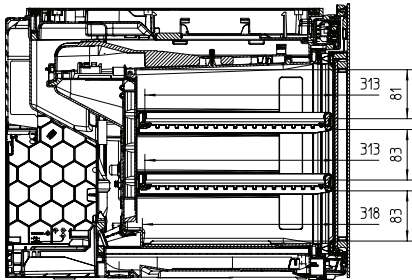

KWT 7112 iG

Vinkøleskab til indbygning

med FlexiFrame Plus og Push2Open til den krævende vinentusiast.

EAN: 4002516150916 / Materiale nummer: 11186570 /

Gammelt materiale nummer: 36711202EU1

Plads til antal 0,75 l-bordeauxflasker	18 flasker
Opbevaringstid ved fejl i t.	0
Lydniveaunklasse (A-D)	B
Lydniveau i dB(A) re1pW	32
Strømforbrug i milliamperere (mA)	500
Spænding i V	220-240
Sikring i A	10
Faseantal	1
Frekvens in Hz	50
Ledningslængde i m	2,2
Medfølgende tilbehør	
Active AirClean-filter	•

KWT 7112 iG

Vinkøleskab til indbygning med FlexiFrame Plus og Push2Open til den krævende vinentusiast.

KWT7112 iG, *Footnote (Sketch)

KWT7112 iG (Sketch)

KWT7112 iG, *Footnote (Sketch)

KWT7112iG, KWT6112iG, Interior dimensions (Installation drawings)