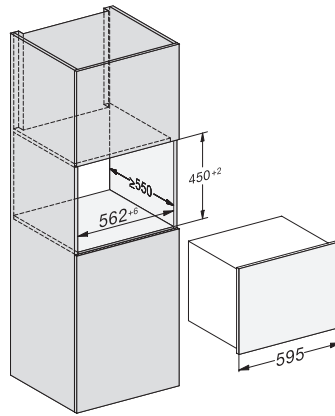

KWT 7112 iG

Vinkøleskab til indbygning

med FlexiFrame Plus og Push2Open til den krævende vinentusiast.

EAN: 4002516150916 / Materiale nummer: 11186570 /

Gammelt materiale nummer: 36711202EU1

Nettokapacitet i alt i l	47
Plads til antal 0,75 l-bordeauxflasker	18 flasker
Opbevaringstid ved fejl i t.	0
Lydniveauroklasse (A-D)	B
Lydniveau i dB(A) re1pW	32
Strømforbrug i milliamperere (mA)	500
Spænding i V	220-240
Sikring i A	10
Faseantal	1
Frekvens in Hz	50
Ledningslængde i m	2,2
Medfølgende tilbehør	
Active AirClean-filter	•

KWT 7112 iG

Vinkøleskab til indbygning med FlexiFrame Plus og Push2Open til den krævende vinentusiast.

KWT7112 iG, *Footnote (Sketch)

KWT7112 iG (Sketch)

KWT7112 iG, *Footnote (Sketch)

KWT7112iG, KWT6112iG, Interior dimensions (Installation drawings)