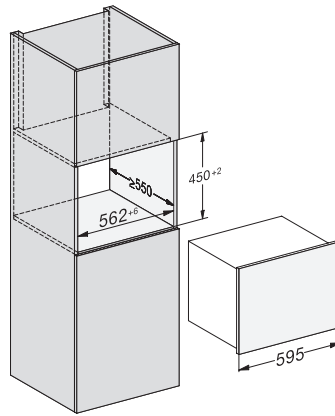

## KWT 7112 iG

Vinkøleskab til indbygning med FlexiFrame Plus og Push2Open til den krævende vinentusiast.

KWT7112 iG, \*Footnote (Sketch)

KWT7112 iG (Sketch)

KWT7112 iG, \*Footnote (Sketch)

KWT7112iG, KWT6112iG, Interior dimensions (Installation drawings)