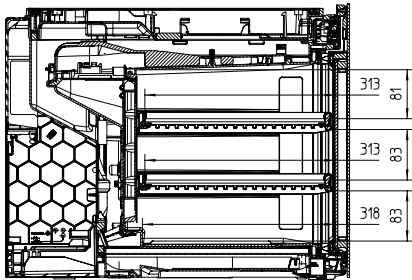

## KWT 7112 iG

Vinkøleskab til indbygning med FlexiFrame Plus og Push2Open til den krævende vinentusiast.

KWT7112 iG, \*Footnote (Sketch)

KWT7112 iG (Sketch)

KWT7112 iG, \*Footnote (Sketch)

KWT7112iG, KWT6112iG, Interior dimensions (Installation drawings)