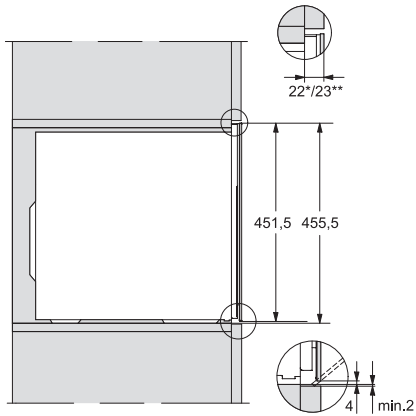

KWT 7112 iG

Vinkøleskab til indbygning med FlexiFrame Plus og Push2Open til den krævende vinentusiast.

KWT7112 iG, *Footnote (Sketch)