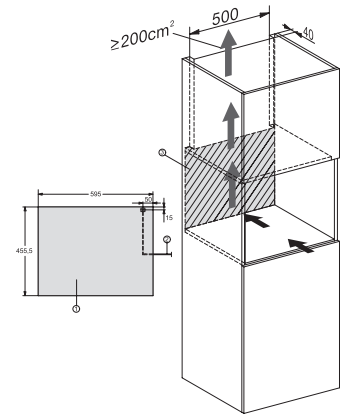

## KWT 7112 iG

Vinkøleskab til indbygning med FlexiFrame Plus og Push2Open til den krævende vinentusiast.

KWT7112 iG, \*Footnote (Sketch)

KWT7112 iG (Sketch)

KWT7112 iG, \*Footnote (Sketch)

KWT7112iG, KWT6112iG, Interior dimensions (Installation drawings)