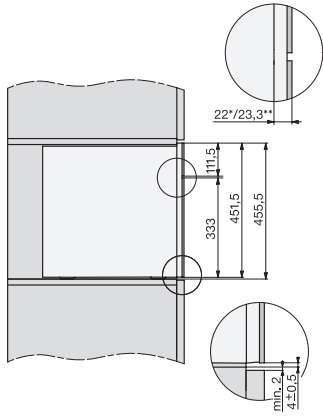

CVA 7840
Espressomaskine til indbygning
med CoffeeSelect og AutoDescal til højeste standard.

CVA7000, side view (*footnote) (installation drawing)