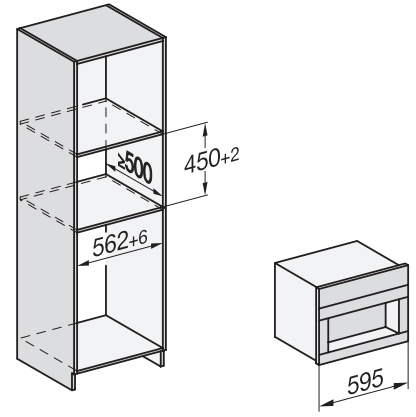

CVA 7840  
Espressomaskine til indbygning  
med CoffeeSelect og AutoDescal til højeste standard.

CVA7000, side view (\*footnote) (installation drawing)

CVA7000, top view (installation drawings)

CVA7000 (installation drawings)