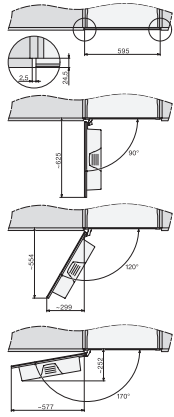

CVA 7840  
Espressomaskine til indbygning  
med CoffeeSelect og AutoDescal til højeste standard.

CVA7000, side view (\*footnote) (installation drawing)

CVA7000, top view (installation drawings)

CVA7000 (installation drawings)