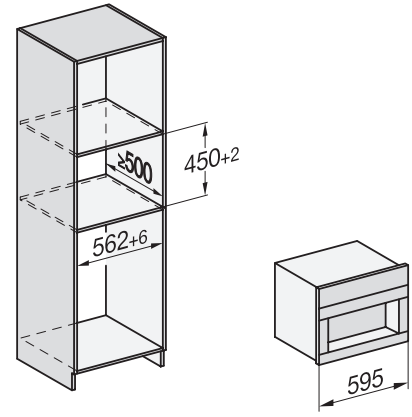

## CVA 7440

Espressomaskine til indbygning  
med patenteret CupSensor til maksimal kaffenydelse.

CVA7000, side view (\*footnote) (installation drawing)

CVA7000, top view (installation drawings)

CVA7000 (installation drawings)