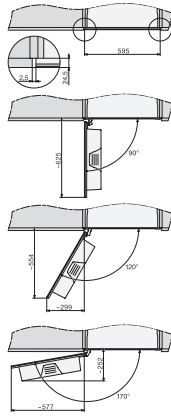

## CVA 7440

Espressomaskine til indbygning  
med patenteret CupSensor til maksimal kaffenydelse.

CVA7000, side view (\*footnote) (installation drawing)

CVA7000, top view (installation drawings)

CVA7000 (installation drawings)