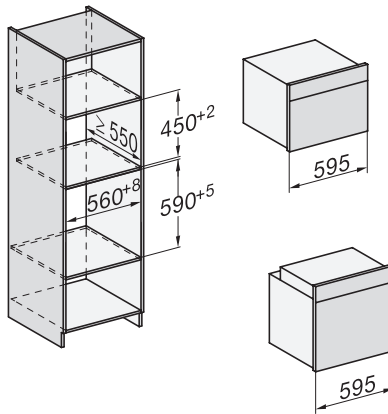

H226x-1B/BP/E/EP/I/IP, H226x0B/BP, H28x0B/BP, H7x40BM/BMX, H7x6xB/BP/BPX, installation drawings