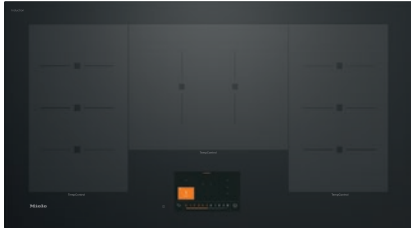

KM 7999 FL
Induktionskogeplade
med TempControl til perfekte stegeresultater

EAN: 4002516230380 / Materiale nummer: 11145060 /
Gammelt materiale nummer: 26799970DFS

Sikkerhed	
Sikkerhedsafbryder	•
Integreret kølblæser	•
Overhedningssikring	•
Restvarme	•
Tekniske data	
Mål i mm (bredde)	936
Mål i mm (højde)	67
Mål i mm (dybde)	520
Udskæringsmål i mm (bredde) ved indbygning oven på bordplade	916
Udskæringsmål i mm (dybde) ved indbygning oven på bordplade	500
Indbygningshøjde med tilslutningsboks i mm	67
Indvendigt udskæringsmål i mm (bredde) ved planforsænket indbygning	916
Indvendigt udskæringsmål i mm (dybde) ved planforsænket indbygning	500
Vægt i kg	22
Udvendigt udskæringsmål i mm (bredde) ved planforsænket indbygning	940
Udvendigt udskæringsmål i mm (dybde) ved planforsænket indbygning	524
Samlet tilslutningsværdi i kW	10,35
Tilslutningslednings længde i m	1,3
Spænding i V	230
Frekvens i Hz	50-60
Medfølgende tilbehør	
Tilslutningsledning	Ja
Wi-fi-stik XKS 3170 W	•