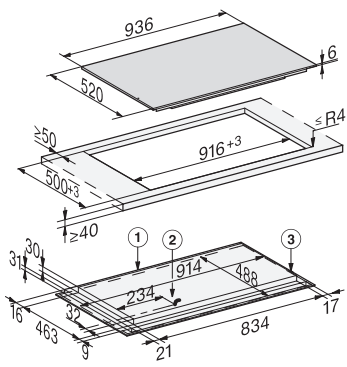

KM 7999 FL
Induktionskogeplade
med TempControl til perfekte stegeresultater

KM7999FL, KM7999-2FL (installation drawing) – onset