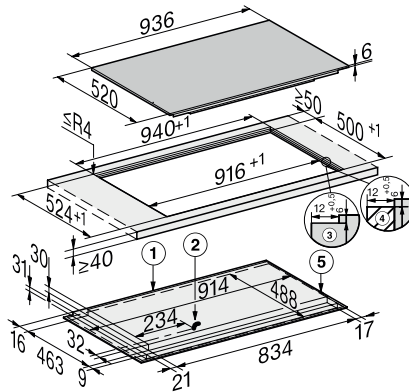

KM 7999 FL
Induktionskogeplade
med TempControl til perfekte stegeresultater

EAN: 4002516230380 / Materiale nummer: 11145060 /
Gammelt materiale nummer: 26799970DFS

Sikkerhed	
Sikkerhedsafbryder	•
Integreret kølblæser	•
Overhedningssikring	•
Restvarme	•
Tekniske data	
Mål i mm (bredde)	936
Mål i mm (højde)	67
Mål i mm (dybde)	520
Udskæringsmål i mm (bredde) ved indbygning oven på bordplade	916
Udskæringsmål i mm (dybde) ved indbygning oven på bordplade	500
Indbygningshøjde med tilslutningsboks i mm	67
Indvendigt udskæringsmål i mm (bredde) ved planforsænket indbygning	916
Indvendigt udskæringsmål i mm (dybde) ved planforsænket indbygning	500
Vægt i kg	22
Udvendigt udskæringsmål i mm (bredde) ved planforsænket indbygning	940
Udvendigt udskæringsmål i mm (dybde) ved planforsænket indbygning	524
Samlet tilslutningsværdi i kW	10,35
Tilslutningslednings længde i m	1,3
Spænding i V	230
Frekvens i Hz	50-60
Medfølgende tilbehør	
Tilslutningsledning	Ja
Wi-fi-stik XKS 3170 W	•

KM 7999 FL
Induktionskogeplade
med TempControl til perfekte stegeresultater

KM7999FL, KM7999-2FL (installation drawing) – onset

KM7999FL, KM7999-2FL (installation drawing) – flush-fit