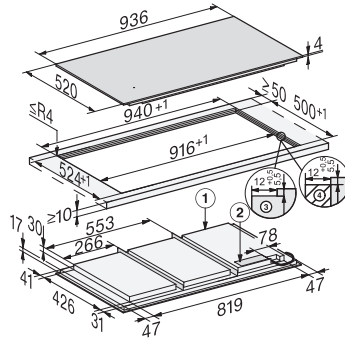

KM 7897 FL

Induktionskogeplade

936 mm bred og full surface-induktion til maksimal fleksibilitet

EAN: 4002516148616 / Materiale nummer: 11145020 /

Gammelt materiale nummer: 26789770DFS

Integreret køleblæser	•
Overhedningssikring	•
Restvarme	•
Tekniske data	
Mål (H x B x D) i mm	51 x 936 x 520
Mål i mm (bredde)	936
Mål i mm (højde)	51
Mål i mm (dybde)	520
Udskæringsmål i mm (bredde) ved indbygning oven på bordplade	916
Udskæringsmål i mm (dybde) ved indbygning oven på bordplade	500
Indbygningshøjde med tilslutningsboks i mm	51
Indvendigt udskæringsmål i mm (bredde) ved planforsænket indbygning	916
Indvendigt udskæringsmål i mm (dybde) ved planforsænket indbygning	500
Vægt i kg	21
Udvendigt udskæringsmål i mm (bredde) ved planforsænket indbygning	940
Udvendigt udskæringsmål i mm (dybde) ved planforsænket indbygning	524
Samlet tilslutningsværdi i kW	11,00
Tilslutningslednings længde i m	1,4
Spænding i V	230
Frekvens i Hz	50-60
Medfølgende tilbehør	
Tilslutningsledning	Ja

KM 7897 FL

Induktionskojeplade

936 mm bred og full surface-induktion til maksimal fleksibilitet

KM7697FL, KM7897FL, KM7897-1FLDiamond, KM7897-2FL Diamond (installation drawings) – onset

KM7697FL, KM7897FL, KM7897-1FLDiamond, KM7897-2FL Diamond (installation drawings) – flush-fit