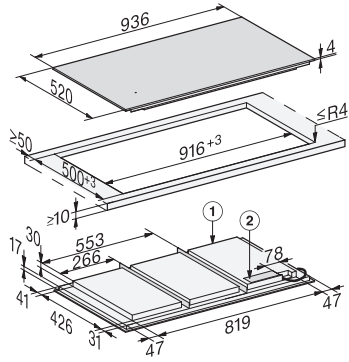

KM 7897 FL

Induktionskogeplade

936 mm bred og full surface-induktion til maksimal fleksibilitet

EAN: 4002516148616 / Materiale nummer: 11145020 /

Gammelt materiale nummer: 26789770DFS

Integreret køleblæser	•
Overhedningssikring	•
Restvarme	•
Tekniske data	
Mål (H x B x D) i mm	51 x 936 x 520
Mål i mm (bredde)	936
Mål i mm (højde)	51
Mål i mm (dybde)	520
Udskæringsmål i mm (bredde) ved indbygning oven på bordplade	916
Udskæringsmål i mm (dybde) ved indbygning oven på bordplade	500
Indbygningshøjde med tilslutningsboks i mm	51
Indvendigt udskæringsmål i mm (bredde) ved planforsænket indbygning	916
Indvendigt udskæringsmål i mm (dybde) ved planforsænket indbygning	500
Vægt i kg	21
Udvendigt udskæringsmål i mm (bredde) ved planforsænket indbygning	940
Udvendigt udskæringsmål i mm (dybde) ved planforsænket indbygning	524
Samlet tilslutningsværdi i kW	11,00
Tilslutningslednings længde i m	1,4
Spænding i V	230
Frekvens i Hz	50-60
Medfølgende tilbehør	
Tilslutningsledning	Ja

KM 7897 FL

Induktionskojeplade

936 mm bred og full surface-induktion til maksimal fleksibilitet

KM7697FL, KM7897FL, KM7897-1FLDiamond, KM7897-2FL Diamond (installation drawings) – onset

KM7697FL, KM7897FL, KM7897-1FLDiamond, KM7897-2FL Diamond (installation drawings) – flush-fit