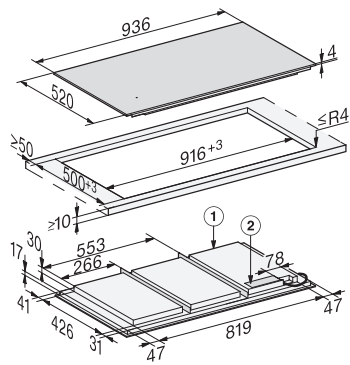

KM 7697 FL

Induktionskogeplade

936 mm bred og full surface-induktion til maksimal fleksibilitet

EAN: 4002516148548 / Materiale nummer: 11145000 /

Gammelt materiale nummer: 26769770DFS

Integreret kølblæser	•
Overhedningssikring	•
Restvarme	•
Tekniske data	
Mål (H x B x D) i mm	51 x 936 x 520
Mål i mm (bredde)	936
Mål i mm (højde)	51
Mål i mm (dybde)	520
Udskæringsmål i mm (bredde) ved indbygning oven på bordplade	916
Udskæringsmål i mm (dybde) ved indbygning oven på bordplade	500
Indbygningshøjde med tilslutningsboks i mm	51
Indvendigt udskæringsmål i mm (bredde) ved planforsænket indbygning	916
Indvendigt udskæringsmål i mm (dybde) ved planforsænket indbygning	500
Vægt i kg	21
Udvendigt udskæringsmål i mm (bredde) ved planforsænket indbygning	940
Udvendigt udskæringsmål i mm (dybde) ved planforsænket indbygning	524
Samlet tilslutningsværdi i kW	11,00
Tilslutningslednings længde i m	1,4
Spænding i V	230
Frekvens i Hz	50-60
Medfølgende tilbehør	
Tilslutningsledning	Ja

KM 7697 FL

Induktionskogeplade

936 mm bred og full surface-induktion til maksimal fleksibilitet

KM7697FL, KM7897FL, KM7897-1FLDiamond, KM7897-2FL Diamond (installation drawings) – onset

KM7697FL, KM7897FL, KM7897-1FLDiamond, KM7897-2FL Diamond (installation drawings) – flush-fit