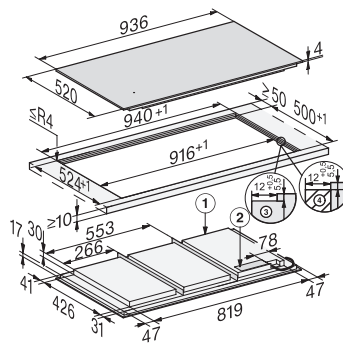

KM 7697 FL

Induktionskogeplade

936 mm bred og full surface-induktion til maksimal fleksibilitet

EAN: 4002516148548 / Materiale nummer: 11145000 /

Gammelt materiale nummer: 26769770DFS

Integreret kølblæser	•
Overhedningssikring	•
Restvarme	•
Tekniske data	
Mål (H x B x D) i mm	51 x 936 x 520
Mål i mm (bredde)	936
Mål i mm (højde)	51
Mål i mm (dybde)	520
Udskæringsmål i mm (bredde) ved indbygning oven på bordplade	916
Udskæringsmål i mm (dybde) ved indbygning oven på bordplade	500
Indbygningshøjde med tilslutningsboks i mm	51
Indvendigt udskæringsmål i mm (bredde) ved planforsænket indbygning	916
Indvendigt udskæringsmål i mm (dybde) ved planforsænket indbygning	500
Vægt i kg	21
Udvendigt udskæringsmål i mm (bredde) ved planforsænket indbygning	940
Udvendigt udskæringsmål i mm (dybde) ved planforsænket indbygning	524
Samlet tilslutningsværdi i kW	11,00
Tilslutningslednings længde i m	1,4
Spænding i V	230
Frekvens i Hz	50-60
Medfølgende tilbehør	
Tilslutningsledning	Ja

KM 7697 FL

Induktionskogeplade

936 mm bred og full surface-induktion til maksimal fleksibilitet

KM7697FL, KM7897FL, KM7897-1FLDiamond, KM7897-2FL Diamond (installation drawings) – onset

KM7697FL, KM7897FL, KM7897-1FLDiamond, KM7897-2FL Diamond (installation drawings) – flush-fit