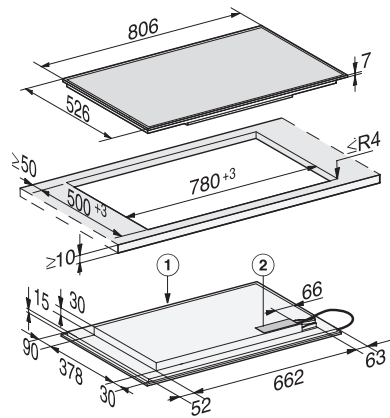

KM 7575 FR
Induktionskogeplade
med 3 PowerFlex-kogeområder til maksimal effekt

KM 7575 FR (installation drawing)