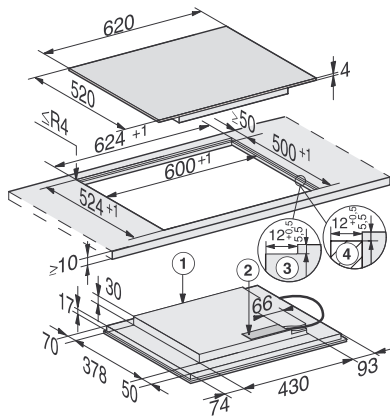

KM 6329, KM 7564 flush (installation drawing)