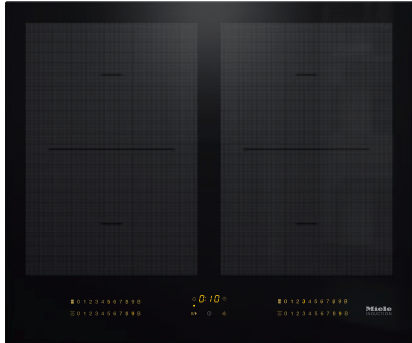

KM 7564 FL
Induktionskogeplade
med 2 PowerFlex-kogeområder til maksimal effekt

- Intuitivt, hurtigt valg via talrækker – SmartSelect
- 4 kogezone inkl. 2 effektivt PowerFlex-kogeområde
- 620 mm bred til indbygning oven på eller i plan med bordpladen
- Kan kombineres perfekt med alle SmartLine-elementer
- Kommunikation med emhætten – automatikfunktion Con@ctivity

EAN: 4002516148784 / Materiale nummer: 11144780 /
Gammelt materiale nummer: 26756470DFS

Opvarmningsform	
Opvarmningsform	Induktion
Konstruktion	
Uafhængigt af ovnen	•
Design	
Elegant glaskeramisk overflade	•
Indbygning i plan med bordplade	•
Farve på glaskeramik	Sort
Indbygning oven på bordplade	•
Kan kombineres med SmartLine	•
Kan kombineres med SmartLine bordemfang	•
Kogezoneudstyr	
Antal kogezone	4
Antal kogeområder	2
Maksimalt antal gryder/pander	4
PowerFlex-kogeområder	
Antal	4
Art	PowerFlex-kogezone
Diameter i mm	Ø 150 – 230
Ydeevne i W	2100
Booster i W	3000
TwinBooster i W	3650
1. Kogezone/kogeområde	
Position	til venstre
Art	PowerFlex-bro
Størrelse i mm	230x390
Maks. Booster-effekt i W	4800
Maks. ydeevne i W	3400
Maks. TwinBooster-effekt i W	7300
2. Kogezone/kogeområde	
Position	til højre
Type	PowerFlex-bro
Størrelse i mm	230x390
Maks. Booster-effekt i W	4800
Maks. ydeevne i W	3400
Maks. TwinBooster-effekt i W	7300
Betjeningskomfort	
Miele@home	•
Betjening via sensortaster	SmartSelect
Automatikfunktion Con@ctivity 3.0	•
Registrering af gryde og grydestørrelse	•
Displayfarve	Gul
Opkogsautomatik	•
Varmholdning	•
Stop&Go-funktion	•
Recall-funktion	•
Frakoblingsautomatik på alle kogzoner	•
Permanent gryderegistrering	•
Individuelle indstillingsmuligheder (fx signaler)	•
Lock&Wipe	•

KM 7564 FL
 Induktionskogeplade
 med 2 PowerFlex-kogeområder til maksimal effekt

EAN: 4002516148784 / Materiale nummer: 11144780 /
 Gammelt materiale nummer: 26756470DFS

Minutur •

Effektivitet og bæredygtighed