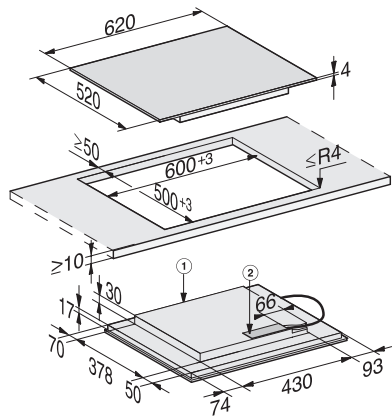

KM 7564 FL
Induktionskogeplade
med 2 PowerFlex-kogeområder til maksimal effekt

KM 6329, KM 7564 (installation drawing)