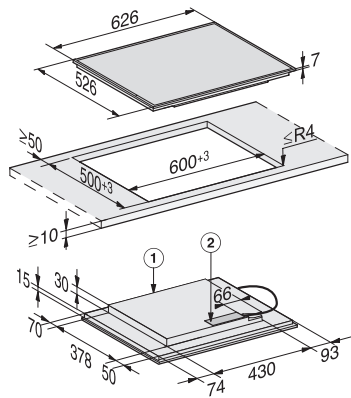

KM 7564 FR
Induktionskogeplade
med 2 PowerFlex-kogeområder til maksimal effekt

KM 7465 FR, KM 7564 FR (Installation drawing)