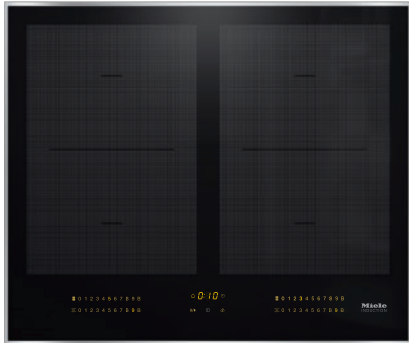

KM 7564 FR

Induktionskogeplade

med 2 PowerFlex-kogeområder til maksimal effekt

- Intuitivt, hurtigt valg via talrækker – SmartSelect
- 4 kogezone inkl. 2 effektivt PowerFlex-kogeområde
- 626 mm bred og ramme i rustfrit stål til indbygning oven på bordpladen
- Meget korte opkogstider – TwinBooster
- Kommunikation med emhætten – automatikfunktion Con@ctivity

EAN: 4002516148777 / Materiale nummer: 11144770 /  
Gammelt materiale nummer: 26756400DFS

<b>Opvarmningsform</b>	
Opvarmningsform	Induktion
<b>Konstruktion</b>	
Uafhængigt af ovnen	•
<b>Design</b>	
Elegant glaskeramisk overflade	•
Farve på glaskeramik	Sort
Ramme i rustfrit stål	•
Indbygning oven på bordplade	•
<b>Kogezoneudstyr</b>	
Antal kogezone	4
Antal kogeområder	2
Maksimalt antal gryder/pander	4
<b>PowerFlex-kogeområder</b>	
Antal	4
Art	PowerFlex-kogezone
Diameter i mm	Ø 150 – 230
Ydeevne i W	2100
Booster i W	3000
TwinBooster i W	3650
<b>1. Kogezone/kogeområde</b>	
Position	til venstre
Art	PowerFlex-bro
Størrelse i mm	230x390
Maks. Booster-effekt i W	4800
Maks. ydeevne i W	3400
Maks. TwinBooster-effekt i W	7300
<b>2. Kogezone/kogeområde</b>	
Position	til højre
Type	PowerFlex-bro
Størrelse i mm	230x390
Maks. Booster-effekt i W	4800
Maks. ydeevne i W	3400
Maks. TwinBooster-effekt i W	7300
<b>Betjeningskomfort</b>	
Miele@home	•
Betjening via sensortaster	SmartSelect
Automatikfunktion Con@ctivity 3.0	•
Registrering af gryde og grydestørrelse	•
Displayfarve	Gul
Opkogsautomatik	•
Varmholdning	•
Stop&Go-funktion	•
Recall-funktion	•
Frakoblingsautomatik på alle kogzoner	•
Permanent gryderegistrering	•
Individuelle indstillingsmuligheder (fx signaler)	•
Lock&Wipe	•
Minutur	•