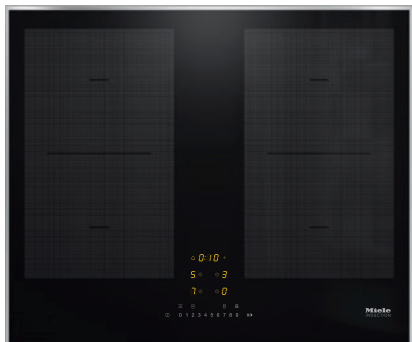

KM 7465 FR
Induktionskogeplade
med 2 PowerFlex-kogeområder til maksimal effekt

EAN: 4002516148753 / Materiale nummer: 11144730 /
Gammelt materiale nummer: 26746500DFS

Energiforbrug i standby-tilstand i W	1,0
Energiforbrug i netværksforbundet standby-tilstand i W	2,0
Tid i min. til automatisk slukket tilstand	20
Tid i min. til automatisk skift til standby-tilstand	20
Tid i min. til automatisk skift til netværksforbundet standby-tilstand	20

Plejekomfort

Meget rengøringsvenlig glaskeramik

•

Sikkerhed

Sikkerhedsafbryder

•

Låsefunktion

•

Sikkerhed mod uønsket betjening

•

Integreret køleblæser

•

Overhedningssikring

•

Restvarme

•

Tekniske data

Mål i mm (bredde)	626
Mål i mm (højde)	52
Mål i mm (dybde)	526
Udskæringsmål i mm (bredde) ved indbygning oven på bordplade	600
Udskæringsmål i mm (dybde) ved indbygning oven på bordplade	500
Indbygningshøjde med tilslutningsboks i mm	45
Vægt i kg	11
Samlet tilslutningsværdi i kW	7,30
Tilslutningslednings længde i m	1,4
Spænding i V	230
Frekvens i Hz	50-60

Medfølgende tilbehør

Tilslutningsledning Ja