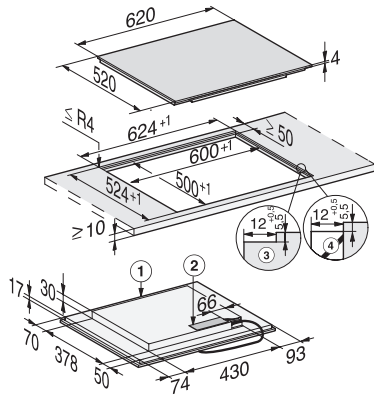

KM 7464 FL
Induktionskogeplade
med PowerFlex-kogeområde til maksimal effekt

KM 7464 FL, KM 7465 FL (installation drawings)