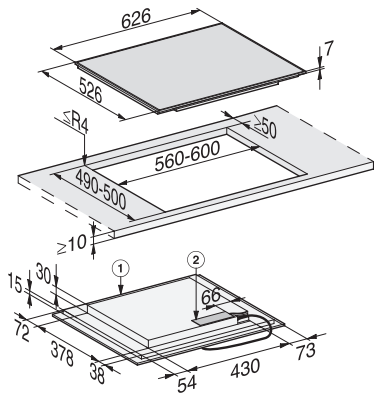

KM 7464 FR
Induktionskogeplade
med PowerFlex-kogeområde til maksimal effekt

KM7464FR, KM7466FR (installation drawings)