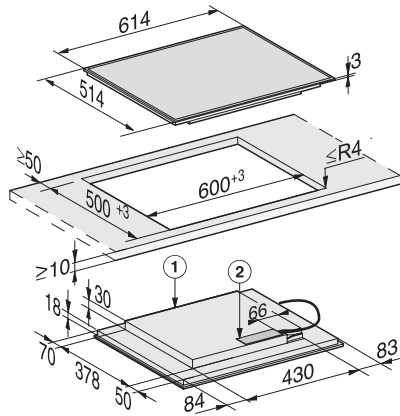

KM 7262 FR
Induktionskogeplade
med koge-/stegezone til en attraktiv pris

KM 7262 FR (installation drawing)