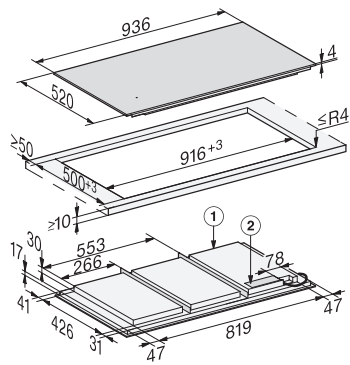

KM 7697 FL

Induktionskogeplade

936 mm bred og full surface-induktion til maksimal fleksibilitet

EAN: 4002516156918 / Materiale nummer: 11144440 /

Gammelt materiale nummer: 26769770NER

| | |
|---------------------------------|---|
| Låsefunktion | • |
| Sikkerhed mod uønsket betjening | • |
| Integreret kølblæser | • |
| Overhedningssikring | • |
| Restvarme | • |

| Tekniske data | |
|---|----------------|
| Mål (H x B x D) i mm | 51 x 936 x 520 |
| Mål i mm (bredde) | 936 |
| Mål i mm (højde) | 51 |
| Mål i mm (dybde) | 520 |
| Udskæringsmål i mm (bredde) ved indbygning oven på bordplade | 916 |
| Udskæringsmål i mm (dybde) ved indbygning oven på bordplade | 500 |
| Indbygningshøjde med tilslutningsboks i mm | 51 |
| Indvendigt udskæringsmål i mm (bredde) ved planforsænket indbygning | 916 |
| Indvendigt udskæringsmål i mm (dybde) ved planforsænket indbygning | 500 |
| Vægt i kg | 21 |
| Udvendigt udskæringsmål i mm (bredde) ved planforsænket indbygning | 940 |
| Udvendigt udskæringsmål i mm (dybde) ved planforsænket indbygning | 524 |
| Samlet tilslutningsværdi i kW | 11,00 |
| Tilslutningslednings længde i m | 1,4 |
| Spænding i V | 230 |
| Frekvens i Hz | 50-60 |
| Medfølgende tilbehør | |
| Tilslutningsledning | Ja |

KM 7697 FL

Induktionskogeplade

936 mm bred og full surface-induktion til maksimal fleksibilitet

KM7697FL, KM7897FL, KM7897-1FLDiamond, KM7897-2FL Diamond (installation drawings) – onset

KM7697FL, KM7897FL, KM7897-1FLDiamond, KM7897-2FL Diamond (installation drawings) – flush-fit