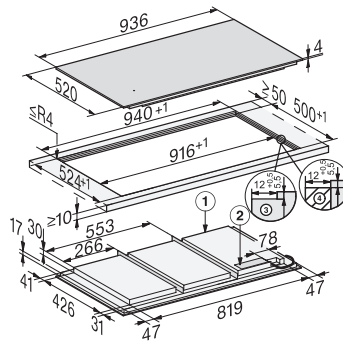

| Tekniske data | |
|---|----------------|
| Mål (H x B x D) i mm | 51 x 936 x 520 |
| Mål i mm (bredde) | 936 |
| Mål i mm (højde) | 51 |
| Mål i mm (dybde) | 520 |
| Udskæringsmål i mm (bredde) ved indbygning oven på bordplade | 916 |
| Udskæringsmål i mm (dybde) ved indbygning oven på bordplade | 500 |
| Indbygningshøjde med tilslutningsboks i mm | 51 |
| Indvendigt udskæringsmål i mm (bredde) ved planforsænket indbygning | 916 |
| Indvendigt udskæringsmål i mm (dybde) ved planforsænket indbygning | 500 |
| Vægt i kg | 21 |
| Udvendigt udskæringsmål i mm (bredde) ved planforsænket indbygning | 940 |
| Udvendigt udskæringsmål i mm (dybde) ved planforsænket indbygning | 524 |
| Samlet tilslutningsværdi i kW | 11,00 |
| Tilslutningslednings længde i m | 1,4 |
| Spænding i V | 230 |
| Frekvens i Hz | 50-60 |
| Medfølgende tilbehør | |
| Tilslutningsledning | Ja |

KM 7697 FL

Induktionskogeplade

936 mm bred og full surface-induktion til maksimal fleksibilitet

KM7697FL, KM7897FL, KM7897-1FLDiamond, KM7897-2FL Diamond (installation drawings) – onset

KM7697FL, KM7897FL, KM7897-1FLDiamond, KM7897-2FL Diamond (installation drawings) – flush-fit