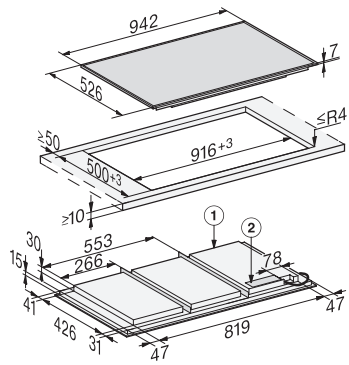

Tekniske data

Mål (H x B x D) i mm	52 x 942 x 526
Mål i mm (bredde)	942
Mål i mm (højde)	52
Mål i mm (dybde)	526
Udskæringsmål i mm (bredde) ved indbygning oven på bordplade	916 mm
Udskæringsmål i mm (dybde) ved indbygning oven på bordplade	500 mm
Indbygningshøjde med tilslutningsboks i mm	45
Vægt i kg	21
Samlet tilslutningsværdi i kW	11,00
Tilslutningslednings længde i m	1,4
Spænding i V	230
Frekvens i Hz	50-60

Medfølgende tilbehør

Tilslutningsledning	Ja
---------------------	----

KM 7697 FR

Induktionskogeplade

942 mm bred og full surface-induktion til maksimal fleksibilitet

KM 7697FR (installation drawings)