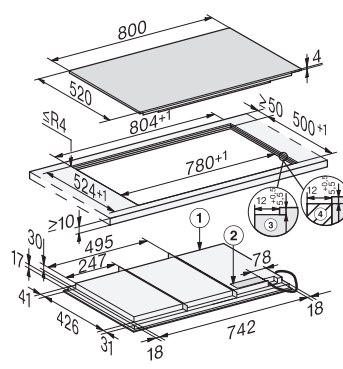

Tekniske data

Mål (H x B x D) i mm	51 x 800 x 520
Mål i mm (bredde)	800
Mål i mm (højde)	51
Mål i mm (dybde)	520
Udskæringsmål i mm (bredde) ved indbygning oven på bordplade	780 mm
Udskæringsmål i mm (dybde) ved indbygning oven på bordplade	500 mm
Indbygningshøjde med tilslutningsboks i mm	51
Indvendigt udskæringsmål i mm (bredde) ved planforsænket indbygning	780
Indvendigt udskæringsmål i mm (dybde) ved planforsænket indbygning	500
Vægt i kg	19
Udvendigt udskæringsmål i mm (bredde) ved planforsænket indbygning	804
Udvendigt udskæringsmål i mm (dybde) ved planforsænket indbygning	524
Samlet tilslutningsværdi i kW	11,00
Tilslutningslednings længde i m	1,4
Spænding i V	230
Frekvens i Hz	50-60

Medfølgende tilbehør

Tilslutningsledning	Ja
---------------------	----

KM 7678 FL

Induktionskogeplade

800 mm bred og full surface-induktion til maksimal fleksibilitet

KM7678FL, KM7678-2FL, KM7878FL, KM7878-1FLDiamond, KM7878-2FLDiamond – onset installation (installation drawings)