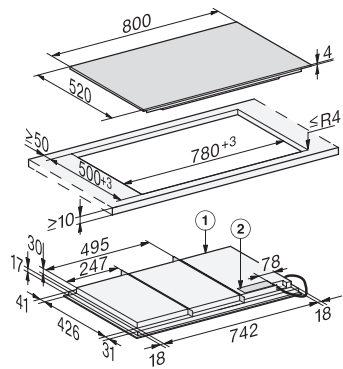

KM 7678 FL

Induktionskogeplade

800 mm bred og full surface-induktion til maksimal fleksibilitet

EAN: 4002516156888 / Materiale nummer: 11144410 /
Gammelt materiale nummer: 26767870NER

Låsefunktion	•
Sikkerhed mod uønsket betjening	•
Integreret kølblæser	•
Overhedningssikring	•
Restvarme	•

Tekniske data

Mål (H x B x D) i mm	51 x 800 x 520
Mål i mm (bredde)	800
Mål i mm (højde)	51
Mål i mm (dybde)	520
Udskæringsmål i mm (bredde) ved indbygning oven på bordplade	780 mm
Udskæringsmål i mm (dybde) ved indbygning oven på bordplade	500 mm
Indbygningshøjde med tilslutningsboks i mm	51
Indvendigt udskæringsmål i mm (bredde) ved planforsænket indbygning	780
Indvendigt udskæringsmål i mm (dybde) ved planforsænket indbygning	500
Vægt i kg	19
Udvendigt udskæringsmål i mm (bredde) ved planforsænket indbygning	804
Udvendigt udskæringsmål i mm (dybde) ved planforsænket indbygning	524
Samlet tilslutningsværdi i kW	11,00
Tilslutningslednings længde i m	1,4
Spænding i V	230
Frekvens i Hz	50-60

Medfølgende tilbehør

Tilslutningsledning	Ja
---------------------	----

KM 7678 FL

Induktionskogeplade

800 mm bred og full surface-induktion til maksimal fleksibilitet

KM7678FL, KM7678-2FL, KM7878FL, KM7878-1FLDiamond, KM7878-2FLDiamond – onset installation (installation drawings)