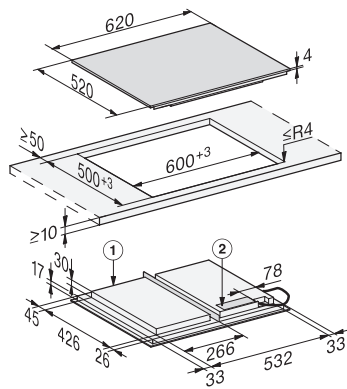

•

Restvarme

•

Tekniske data

Mål (H x B x D) i mm 51 x 620 x 520

Mål i mm (bredde) 620

Mål i mm (højde) 51

Mål i mm (dybde) 520

Udskæringsmål (B x D) ved indbygning i plan med bordplade i mm 600/624 x 500/524

Udskæringsmål i mm (bredde) ved indbygning oven på bordplade 600

Udskæringsmål i mm (dybde) ved indbygning oven på bordplade 500

Indbygningshøjde med tilslutningsboks i mm 51

Indvendigt udskæringsmål i mm (bredde) ved planforsænket indbygning 600

Indvendigt udskæringsmål i mm (dybde) ved planforsænket indbygning 500

Vægt i kg 11

Udvendigt udskæringsmål i mm (bredde) ved planforsænket indbygning 624

KM 7667 FL

Induktionskogeplade

620 mm bred og full surface-induktion til stor fleksibilitet

KM7667FL, KM7667-1FL, KM7867FL, KM7867-1FL
Diamond, KM7867-2FL Diamond – onset installation
(installation drawings)