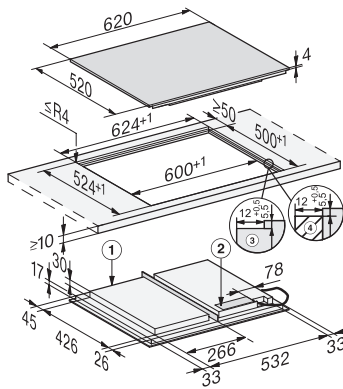

•

Restvarme

•

Tekniske data

Mål (H x B x D) i mm 51 x 620 x 520

Mål i mm (bredde) 620

Mål i mm (højde) 51

Mål i mm (dybde) 520

Udskæringsmål (B x D) ved indbygning i plan med bordplade i mm 600/624 x 500/524

Udskæringsmål i mm (bredde) ved indbygning oven på bordplade 600

Udskæringsmål i mm (dybde) ved indbygning oven på bordplade 500

Indbygningshøjde med tilslutningsboks i mm 51

Indvendigt udskæringsmål i mm (bredde) ved planforsænket indbygning 600

Indvendigt udskæringsmål i mm (dybde) ved planforsænket indbygning 500

Vægt i kg 11

Udvendigt udskæringsmål i mm (bredde) ved planforsænket indbygning 624

KM 7667 FL

Induktionskogeplade

620 mm bred og full surface-induktion til stor fleksibilitet

KM7667FL, KM7667-1FL, KM7867FL, KM7867-1FL
Diamond, KM7867-2FL Diamond – onset installation
(installation drawings)