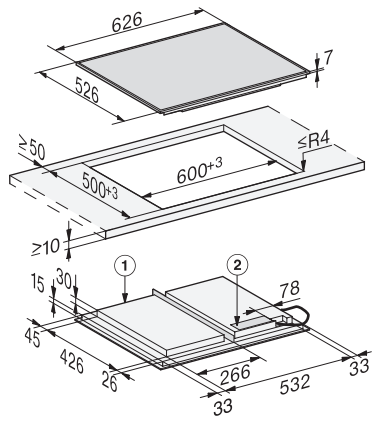

Mål (H x B x D) i mm 52 x 626 x 526

Mål i mm (bredde) 626

Mål i mm (højde) 52

Mål i mm (dybde) 526

Udskæringsmål i mm (bredde) ved indbygning oven på bordplade 600 mm

Udskæringsmål i mm (dybde) ved indbygning oven på bordplade 500 mm

Indbygningshøjde med tilslutningsboks i mm 45

Vægt i kg 14

Samlet tilslutningsværdi i kW 7,30

Tilslutningslednings længde i m 1,4

Spænding i V 230

Frekvens i Hz 50-60

Medfølgende tilbehør

Tilslutningsledning Ja

KM 7667 FR

Induktionskogeplade

626 mm bred og full surface-induktion til stor fleksibilitet

KM 7667 FR (installation drawings)