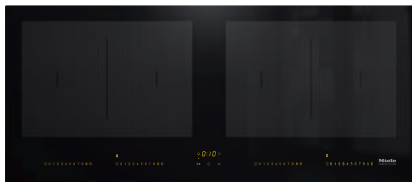

KM 7684 FL

Induktionskogeplade

i panoramadesign og med 2 PowerFlex-kogeområder til ekstra komfort.

- Intuitivt, hurtigt valg via talrækker – SmartSelect
- 4 kogezone inkl. 2 effektivt PowerFlex-kogeområde
- 916 mm bred til indbygning oven på eller i plan med bordpladen
- Meget korte opkogstider – TwinBooster
- Kommunikation med emhætten – automatikfunktion Con@ctivity

EAN: 4002516158967 / Materiale nummer: 11144330 /
Gammelt materiale nummer: 26768470NER

Opvarmningsform	
Opvarmningsform	Induktion
Konstruktion	
Uafhængigt af ovnen	•
Design	
Elegant glaskeramisk overflade	•
Indbygning i plan med bordplade	•
Farve på glaskeramik	Sort
Indbygning oven på bordplade	•
Kogezoneudstyr	
Antal kogezone	4
Antal kogeområder	2
Maksimalt antal gryder/pander	4
PowerFlex-kogeområder	
Antal	4
Art	PowerFlex-kogezone
Størrelse i mm	Ø 150 – 230
Maks. ydeevne i W	2100
Maks. Booster-effekt i W	3000
Maks. TwinBooster-effekt i W	3650
1. Kogezone/kogeområde	
Position	til venstre
Type	PowerFlex-bro
Størrelse i mm	230x390
Maks. Booster-effekt i W	4800
Maks. ydeevne i W	3400
Maks. TwinBooster-effekt i W	7300
2. Kogezone/kogeområde	
Position	til højre
Type	PowerFlex-bro
Størrelse i mm	230x390
Maks. Booster-effekt i W	4800
Maks. ydeevne i W	3400
Maks. TwinBooster-effekt i W	7300
Betjeningskomfort	
Netværk med Miele @ home	•
Automatikfunktionen Con@ctivity	•
Registrering af gryde og grydestørrelse	•
Betjening via sensortaster	SmartSelect
Displayfarve	Gul
Permanent gryderegistrering	•
Stop&Go-funktion	•
Lock&Wipe	•
Recall-funktion	•
Minutur	•
Frakoblingsautomatik på alle kogzoner	•
Opkogsautomatik	•
Varmholdning	•

KM 7684 FL

Induktionskogeplade

i panoramadesign og med 2 PowerFlex-kogeområder til ekstra komfort.

EAN: 4002516158967 / Materiale nummer: 11144330 /

Gammelt materiale nummer: 26768470NER

Individuelle indstillingsmuligheder (fx signaler)