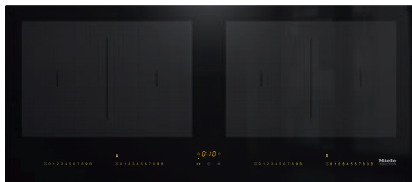

KM 7684 FL

Induktionskogeplade

i panoramadesign og med 2 PowerFlex-kogeområder til ekstra komfort.

- Intuitivt, hurtigt valg via talrækker – SmartSelect
- 4 kogezone inkl. 2 effektivt PowerFlex-kogeområde
- 916 mm bred til indbygning oven på eller i plan med bordpladen
- Meget korte opkogstider – TwinBooster
- Kommunikation med emhætten – automatikfunktion Con@ctivity

EAN: 4002516158967 / Materiale nummer: 11144330 /
Gammelt materiale nummer: 26768470NER

Opvarmningsform	
Opvarmningsform	Induktion
Konstruktion	
Uafhængigt af ovnen	•
Design	
Elegant glaskeramisk overflade	•
Indbygning i plan med bordplade	•
Farve på glaskeramik	Sort
Indbygning oven på bordplade	•
Kogezoneudstyr	
Antal kogezone	4
Antal kogeområder	2
Maksimalt antal gryder/pander	4
PowerFlex-kogeområder	
Antal	4
Art	PowerFlex-kogezone
Størrelse i mm	Ø 150 – 230
Maks. ydeevne i W	2100
Maks. Booster-effekt i W	3000
Maks. TwinBooster-effekt i W	3650
1. Kogezone/kogeområde	
Position	til venstre
Type	PowerFlex-bro
Størrelse i mm	230x390
Maks. Booster-effekt i W	4800
Maks. ydeevne i W	3400
Maks. TwinBooster-effekt i W	7300
2. Kogezone/kogeområde	
Position	til højre
Type	PowerFlex-bro
Størrelse i mm	230x390
Maks. Booster-effekt i W	4800
Maks. ydeevne i W	3400
Maks. TwinBooster-effekt i W	7300
Betjeningskomfort	
Netværk med Miele @ home	•
Automatikfunktionen Con@ctivity	•
Registrering af gryde og grydestørrelse	•
Betjening via sensortaster	SmartSelect
Displayfarve	Gul
Permanent gryderegistrering	•
Stop&Go-funktion	•
Lock&Wipe	•
Recall-funktion	•
Minutur	•
Frakoblingsautomatik på alle kogzoner	•
Opkogsautomatik	•
Varmholdning	•

KM 7684 FL

Induktionskogeplade

i panoramadesign og med 2 PowerFlex-kogeområder til ekstra komfort.

EAN: 4002516158967 / Materiale nummer: 11144330 /

Gammelt materiale nummer: 26768470NER

Individuelle indstillingsmuligheder (fx signaler)