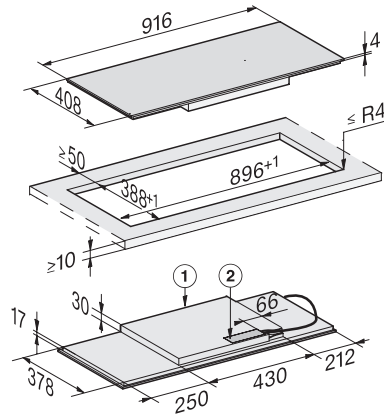

KM7684FL, KM7684-1FL, on-set installation (installation drawings)