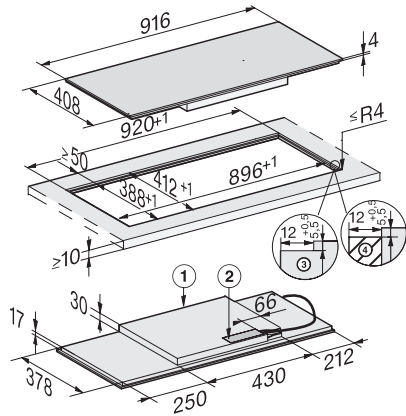

KM 7684 FL

Induktionskogeplade

i panoramadesign og med 2 PowerFlex-kogeområder til ekstra komfort.

KM7684FL, KM7684-1FL, flush (installation drawings)