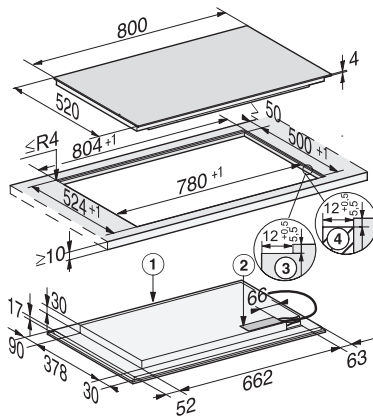

KM7575FL, KM7576FL flush (installation drawing)