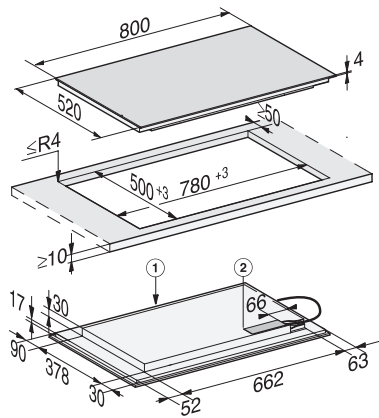

KM 7575 FL
Induktionskogeplade
med 3 PowerFlex-kogeområder til maksimal effekt

KM7575FL, KM7576FL onset (installation drawing)