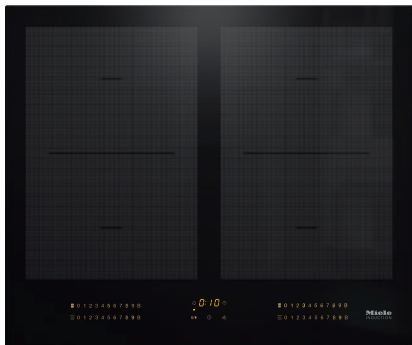

KM 7564 FL
Induktionskogeplade
med 2 PowerFlex-kogeområder til maksimal effekt

EAN: 4002516158929 / Materiale nummer: 11144300 /
Gammelt materiale nummer: 26756470NER

Opkogsautomatik	•
Varmholdning	•
Individuelle indstillingsmuligheder (fx signaler)	•
Effektivitet og bæredygtighed	
Energiforbrug i slukket tilstand i W	0,5
Energiforbrug i standby-tilstand i W	1,0
Energiforbrug i netværksforbundet standby-tilstand i W	2,0
Tid i min. til automatisk slukket tilstand	20
Tid i min. til automatisk skift til standby-tilstand	20
Tid i min. til automatisk skift til netværksforbundet standby-tilstand	20
Plejekomfort	
Meget rengøringsvenlig glaskeramik	•
Sikkerhed	
Sikkerhedsafbryder	•
Låsefunktion	•
Sikkerhed mod uønsket betjening	•
Integreret køleblæser	•
Overhedningssikring	•
Restvarme	•
Tekniske data	
Mål (H x B x D) i mm	51 x 620 x 520
Mål i mm (bredde)	620
Mål i mm (højde)	51
Mål i mm (dybde)	520
Udskæringsmål (B x D) ved indbygning i plan med bordplade i mm	600/624 x 500/524
Udskæringsmål i mm (bredde) ved indbygning oven på bordplade	600 mm
Udskæringsmål i mm (dybde) ved indbygning oven på bordplade	500 mm
Indbygningshøjde med tilslutningsboks i mm	51
Indvendigt udskæringsmål i mm (bredde) ved planforsænket indbygning	600
Indvendigt udskæringsmål i mm (dybde) ved planforsænket indbygning	500
Vægt i kg	11
Udvendigt udskæringsmål i mm (bredde) ved planforsænket indbygning	624
Udvendigt udskæringsmål i mm (dybde) ved planforsænket indbygning	524
Samlet tilslutningsværdi i kW	7,30
Tilslutningslednings længde i m	1,4
Spænding i V	230
Frekvens i Hz	50-60
Medfølgende tilbehør	
Tilslutningsledning	Ja