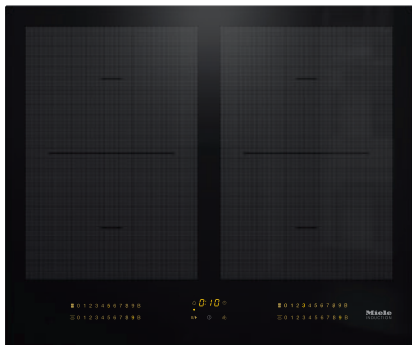

KM 7564 FL  
Induktionskogeplade  
med 2 PowerFlex-kogeområder til maksimal effekt

- Intuitivt, hurtigt valg via talrækker – SmartSelect
- 4 kogezone inkl. 2 effektivt PowerFlex-kogeområde
- 620 mm bred til indbygning oven på eller i plan med bordpladen
- Kan kombineres perfekt med alle SmartLine-elementer
- Kommunikation med emhætten – automatikfunktion Con@ctivity

EAN: 4002516158929 / Materiale nummer: 11144300 /  
Gammelt materiale nummer: 26756470NER

<b>Opvarmningsform</b>	
Opvarmningsform	Induktion
<b>Konstruktion</b>	
Uafhængigt af ovnen	•
<b>Design</b>	
Elegant glaskeramisk overflade	•
Indbygning i plan med bordplade	•
Farve på glaskeramik	Sort
Indbygning oven på bordplade	•
Kan kombineres med SmartLine	•
Kan kombineres med SmartLine bordemfang	•
<b>Kogezoneudstyr</b>	
Antal kogezone	4
Antal kogeområder	2
Maksimalt antal gryder/pander	4
<b>PowerFlex-kogeområder</b>	
Antal	4
Art	PowerFlex-kogezone
Størrelse i mm	Ø 150 – 230
Maks. ydeevne i W	2100
Maks. Booster-effekt i W	3000
Maks. TwinBooster-effekt i W	3650
<b>1. Kogezone/kogeområde</b>	
Position	til venstre
Type	PowerFlex-bro
Størrelse i mm	230x390
Maks. Booster-effekt i W	4800
Maks. ydeevne i W	3400
Maks. TwinBooster-effekt i W	7300
<b>2. Kogezone/kogeområde</b>	
Position	til højre
Type	PowerFlex-bro
Størrelse i mm	230x390
Maks. Booster-effekt i W	4800
Maks. ydeevne i W	3400
Maks. TwinBooster-effekt i W	7300
<b>Betjeningskomfort</b>	
Netværk med Miele @ home	•
Automatikfunktion Con@ctivity	•
Registrering af gryde og grydestørrelse	•
Betjening via sensortaster	SmartSelect
Displayfarve	Gul
Permanent gryderegistrering	•
Stop&Go-funktion	•
Lock&Wipe	•
Recall-funktion	•
Minutur	•
Frakoblingsautomatik på alle kogzoner	•