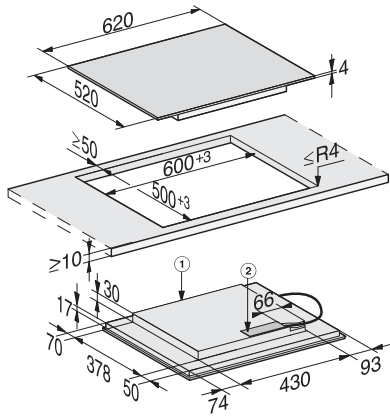

KM 7564 FL
Induktionskogeplade
med 2 PowerFlex-kogeområder til maksimal effekt

KM7564-1FL, KM7564FL (installation drawing)