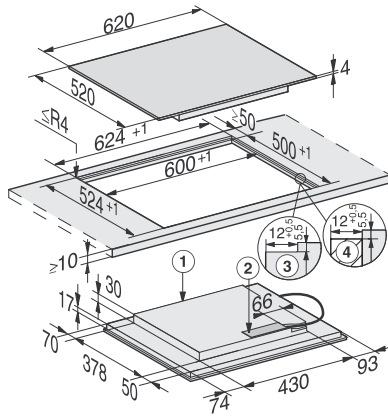

KM 7564 FL  
Induktionskogeplade  
med 2 PowerFlex-kogeområder til maksimal effekt

EAN: 4002516158929 / Materiale nummer: 11144300 /  
Gammelt materiale nummer: 26756470NER

Opkogsautomatik	•
Varmholdning	•
Individuelle indstillingsmuligheder (fx signaler)	•
<b>Effektivitet og bæredygtighed</b>	
Energiforbrug i slukket tilstand i W	0,5
Energiforbrug i standby-tilstand i W	1,0
Energiforbrug i netværksforbundet standby-tilstand i W	2,0
Tid i min. til automatisk slukket tilstand	20
Tid i min. til automatisk skift til standby-tilstand	20
Tid i min. til automatisk skift til netværksforbundet standby-tilstand	20
<b>Plejekomfort</b>	
Meget rengøringsvenlig glaskeramik	•
<b>Sikkerhed</b>	
Sikkerhedsafbryder	•
Låsefunktion	•
Sikkerhed mod uønsket betjening	•
Integreret køleblæser	•
Overhedningssikring	•
Restvarme	•
<b>Tekniske data</b>	
Mål (H x B x D) i mm	51 x 620 x 520
Mål i mm (bredde)	620
Mål i mm (højde)	51
Mål i mm (dybde)	520
Udskæringsmål (B x D) ved indbygning i plan med bordplade i mm	600/624 x 500/524
Udskæringsmål i mm (bredde) ved indbygning oven på bordplade	600 mm
Udskæringsmål i mm (dybde) ved indbygning oven på bordplade	500 mm
Indbygningshøjde med tilslutningsboks i mm	51
Indvendigt udskæringsmål i mm (bredde) ved planforsænket indbygning	600
Indvendigt udskæringsmål i mm (dybde) ved planforsænket indbygning	500
Vægt i kg	11
Udvendigt udskæringsmål i mm (bredde) ved planforsænket indbygning	624
Udvendigt udskæringsmål i mm (dybde) ved planforsænket indbygning	524
Samlet tilslutningsværdi i kW	7,30
Tilslutningslednings længde i m	1,4
Spænding i V	230
Frekvens i Hz	50-60
<b>Medfølgende tilbehør</b>	
Tilslutningsledning	Ja

KM 7564 FL  
Induktionskogeplade  
med 2 PowerFlex-kogeområder til maksimal effekt

KM7564-1FL, KM7564FL (installation drawing)

KM7564-1FL, KM7564F flush (installation drawing)