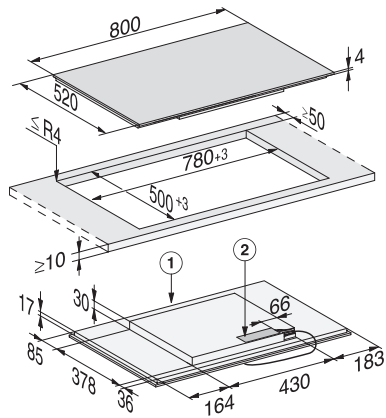

KM 7474 FL  
 Induktionskogeplade  
 med PowerFlex-kogeområde til maksimal effekt

EAN: 4002516158707 / Materiale nummer: 11144280 /  
 Gammelt materiale nummer: 26747470NER

Stop&Go-funktion	•
Recall-funktion	•
Minutur	•
Frakoblingsautomatik på alle kogzoner	•
Opkogsautomatik	•
Varmholdning	•
Individuelle indstillingsmuligheder (fx signaler)	•
<b>Effektivitet og bæredygtighed</b>	
Energiforbrug i slukket tilstand i W	0,5
Energiforbrug i standby-tilstand i W	1,0
Energiforbrug i netværksforbundet standby-tilstand i W	2,0
Tid i min. til automatisk slukket tilstand	20
Tid i min. til automatisk skift til standby-tilstand	20
Tid i min. til automatisk skift til netværksforbundet standby-tilstand	20
<b>Plejekomfort</b>	
Meget rengøringsvenlig glaskeramik	•
<b>Sikkerhed</b>	
Sikkerhedsafbryder	•
Låsefunktion	•
Sikkerhed mod uønsket betjening	•
Integreret køleblæser	•
Overhedningssikring	•
Restvarme	•
<b>Tekniske data</b>	
Mål i mm (bredde)	800
Mål i mm (højde)	51
Mål i mm (dybde)	520
Udskæringsmål i mm (bredde) ved indbygning oven på bordplade	780 mm
Udskæringsmål i mm (dybde) ved indbygning oven på bordplade	500 mm
Indbygningshøjde med tilslutningsboks i mm	51
Indvendigt udskæringsmål i mm (bredde) ved planforsænket indbygning	780
Indvendigt udskæringsmål i mm (dybde) ved planforsænket indbygning	500
Vægt i kg	12
Udvendigt udskæringsmål i mm (bredde) ved planforsænket indbygning	804
Udvendigt udskæringsmål i mm (dybde) ved planforsænket indbygning	524
Samlet tilslutningsværdi i kW	7,30
Tilslutningslednings længde i m	1,4
Spænding i V	230
Frekvens i Hz	50-60
<b>Medfølgende tilbehør</b>	
Tilslutningsledning	Ja

KM 7474 FL

Induktionskogeplade

med PowerFlex-kogeområde til maksimal effekt

KM 7474 FL (Installation drawing)

KM 7474 FL flush-fit installation (installation drawing)