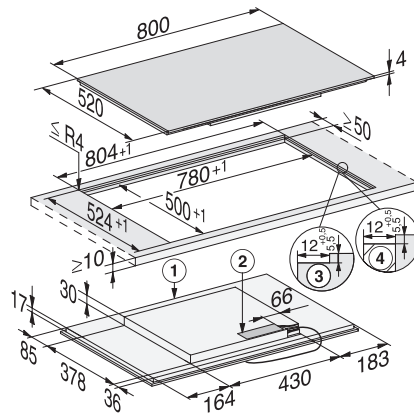

KM 7474 FL  
 Induktionskogeplade  
 med PowerFlex-kogeområde til maksimal effekt

EAN: 4002516158707 / Materiale nummer: 11144280 /  
 Gammelt materiale nummer: 26747470NER

Stop&Go-funktion	•
Recall-funktion	•
Minutur	•
Frakoblingsautomatik på alle kogzoner	•
Opkogsautomatik	•
Varmholdning	•
Individuelle indstillingsmuligheder (fx signaler)	•
<b>Effektivitet og bæredygtighed</b>	
Energiforbrug i slukket tilstand i W	0,5
Energiforbrug i standby-tilstand i W	1,0
Energiforbrug i netværksforbundet standby-tilstand i W	2,0
Tid i min. til automatisk slukket tilstand	20
Tid i min. til automatisk skift til standby-tilstand	20
Tid i min. til automatisk skift til netværksforbundet standby-tilstand	20
<b>Plejekomfort</b>	
Meget rengøringsvenlig glaskeramik	•
<b>Sikkerhed</b>	
Sikkerhedsafbryder	•
Låsefunktion	•
Sikkerhed mod uønsket betjening	•
Integreret køleblæser	•
Overhedningssikring	•
Restvarme	•
<b>Tekniske data</b>	
Mål i mm (bredde)	800
Mål i mm (højde)	51
Mål i mm (dybde)	520
Udskæringsmål i mm (bredde) ved indbygning oven på bordplade	780 mm
Udskæringsmål i mm (dybde) ved indbygning oven på bordplade	500 mm
Indbygningshøjde med tilslutningsboks i mm	51
Indvendigt udskæringsmål i mm (bredde) ved planforsænket indbygning	780
Indvendigt udskæringsmål i mm (dybde) ved planforsænket indbygning	500
Vægt i kg	12
Udvendigt udskæringsmål i mm (bredde) ved planforsænket indbygning	804
Udvendigt udskæringsmål i mm (dybde) ved planforsænket indbygning	524
Samlet tilslutningsværdi i kW	7,30
Tilslutningslednings længde i m	1,4
Spænding i V	230
Frekvens i Hz	50-60
<b>Medfølgende tilbehør</b>	
Tilslutningsledning	Ja

KM 7474 FL

Induktionskogeplade

med PowerFlex-kogeområde til maksimal effekt

KM 7474 FL (Installation drawing)

KM 7474 FL flush-fit installation (installation drawing)